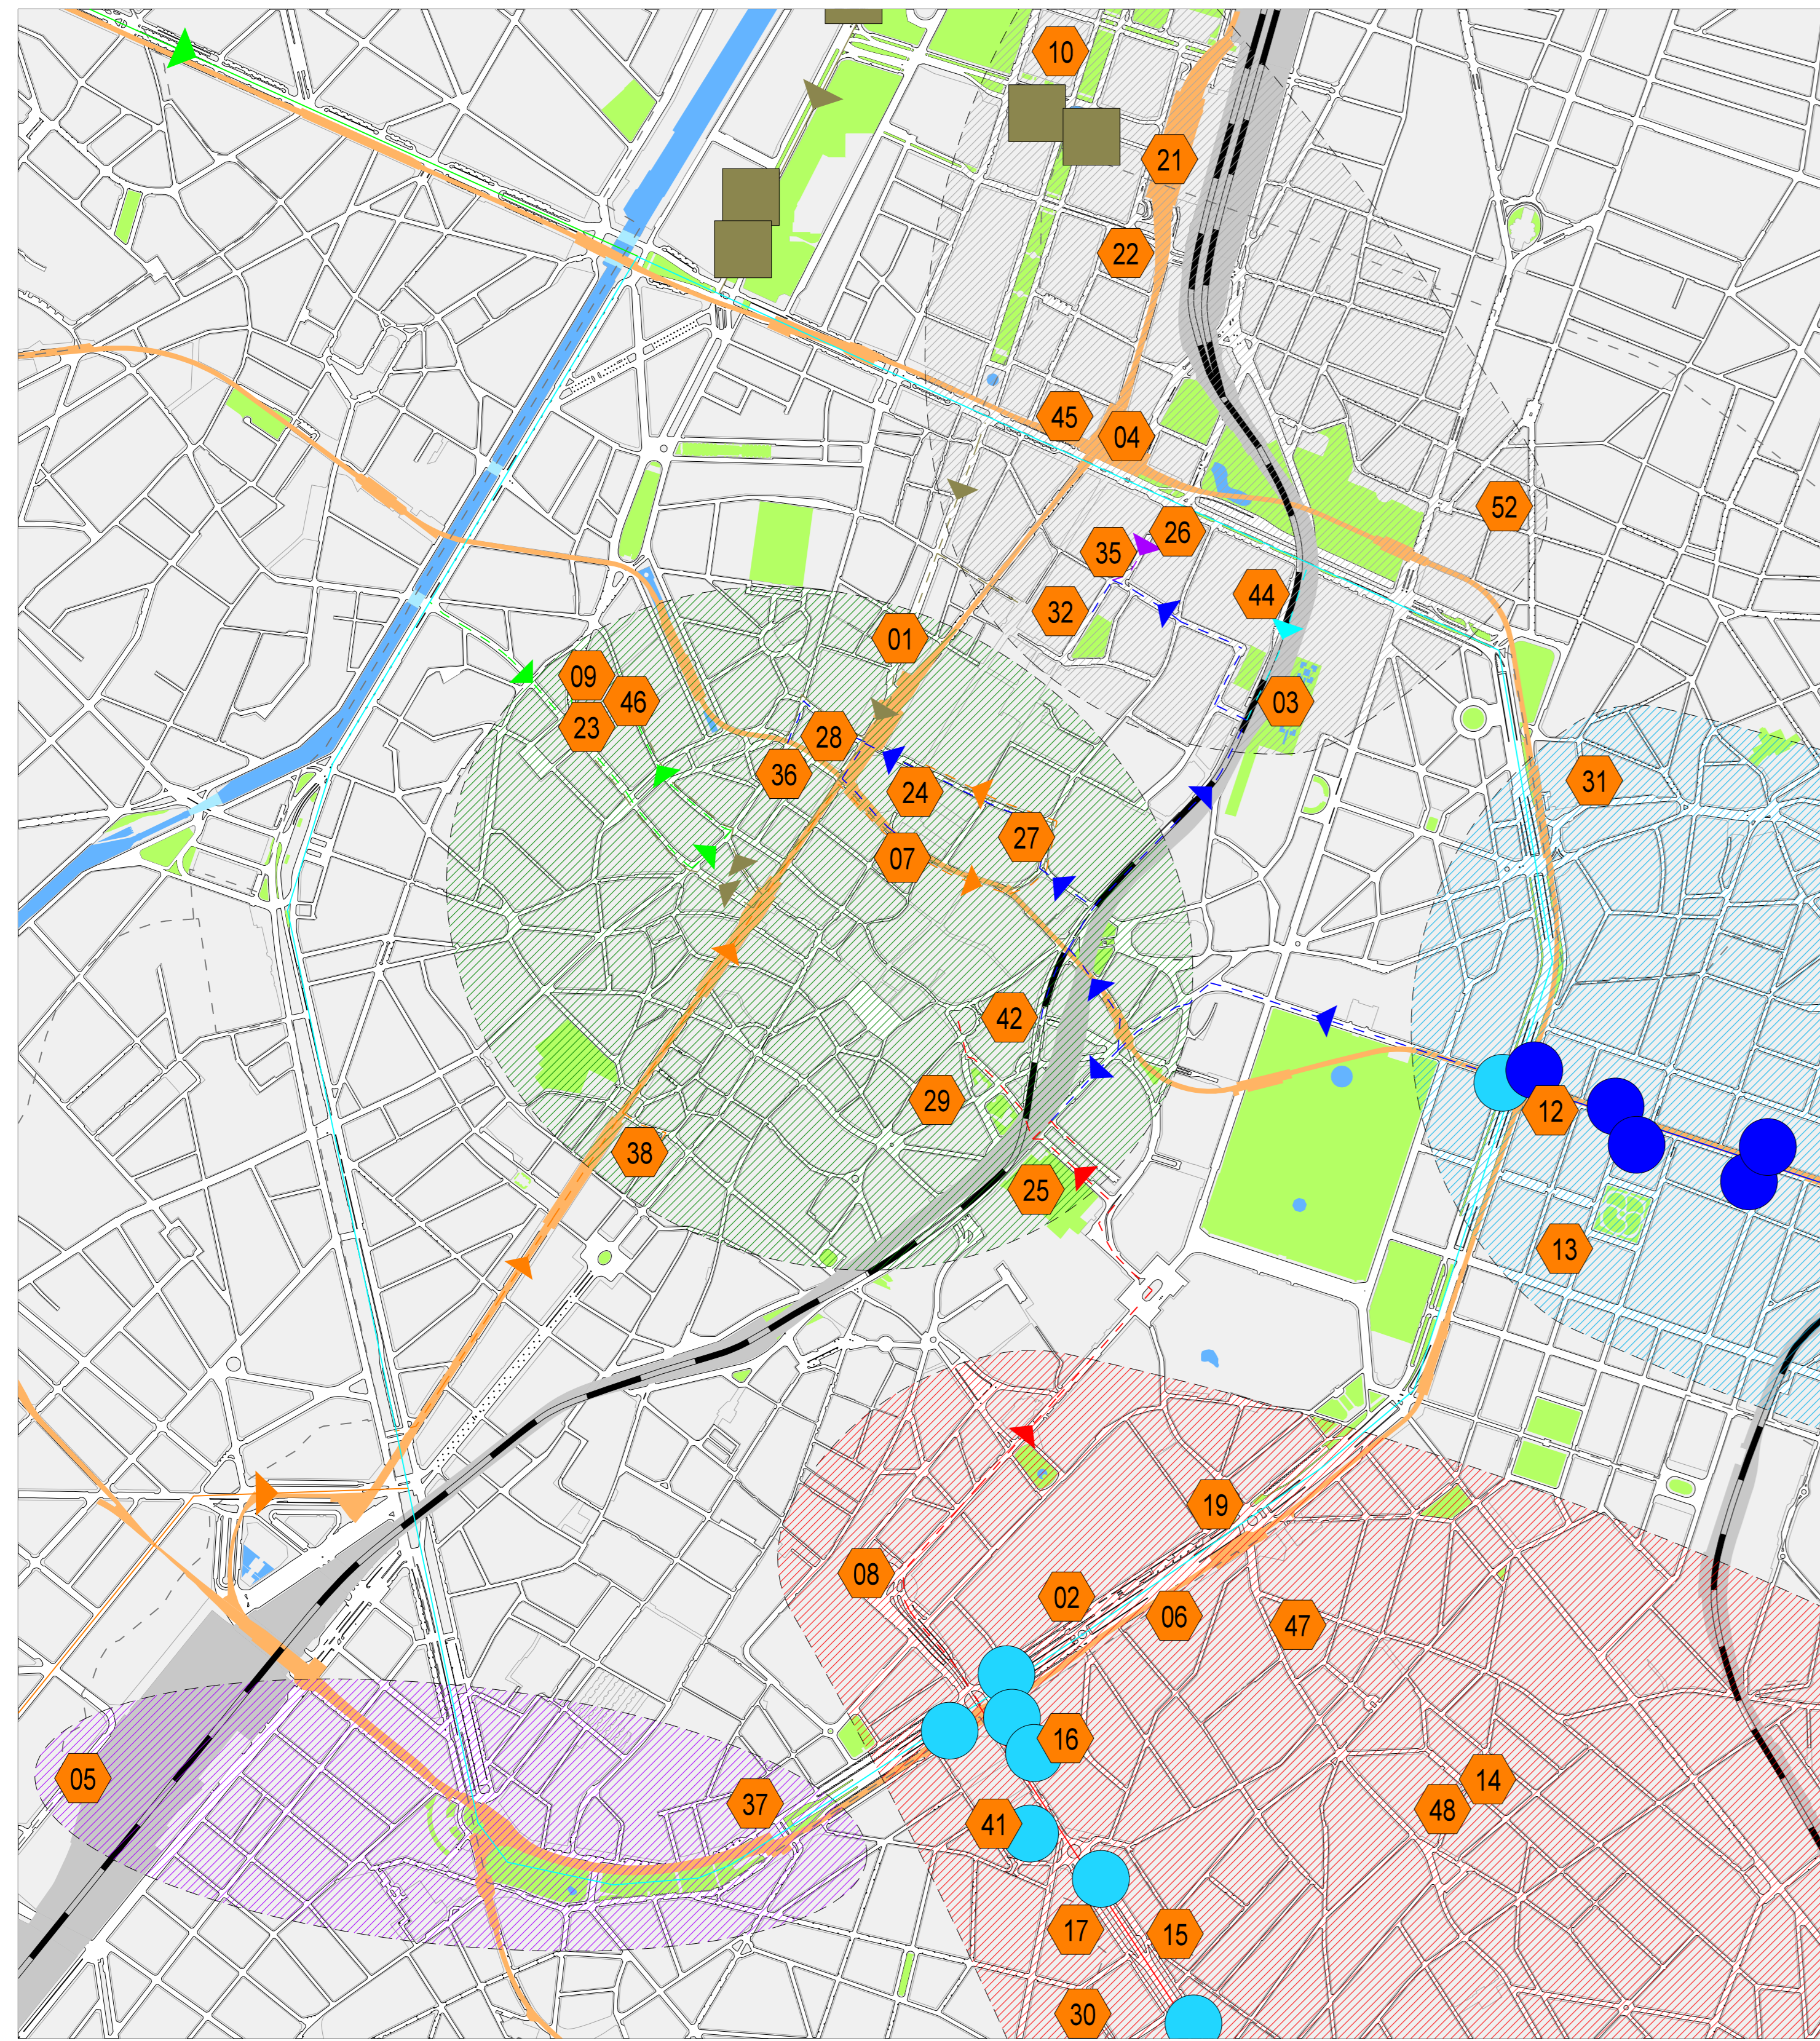

Proposition de zonage de l'ensemble des parkings publics inventoriés sur le territoire de la Région Bruxelles-Capitale

22/10/2012

Itinéraires parkings en voiries régionales

- P1 (Boulevard Industriel - Ave A)
- P2 (Avenue Louise - Ave B)
- P3 (Rue de la Loi, Avenue de Tervuren - Ave C)
- P4 (Avenue Charles Quint, Boulevard Léopold II - Ave D)
- P5 (Avenue de la reine, Allée Verte, Quai de Willebroek - Ave E)
- P6 (Petite ceinture)

Itinéraires parkings en voiries communales

- P1'
- P2'
- P3'
- P4'
- P5'
- P7'
- P6'

Zone Nord-Roger

Zone Centre

Zone Loi-Madou

Zone Louise

Zone Midi

Parking

Panneaux cartographiques

Panneaux déjà installés

Panneaux non installés (massif d'encrages construits)

Etudes d'implantation déjà réalisées

Limites régionales

Limites communales

Eau

Espace vert

Parking de transit