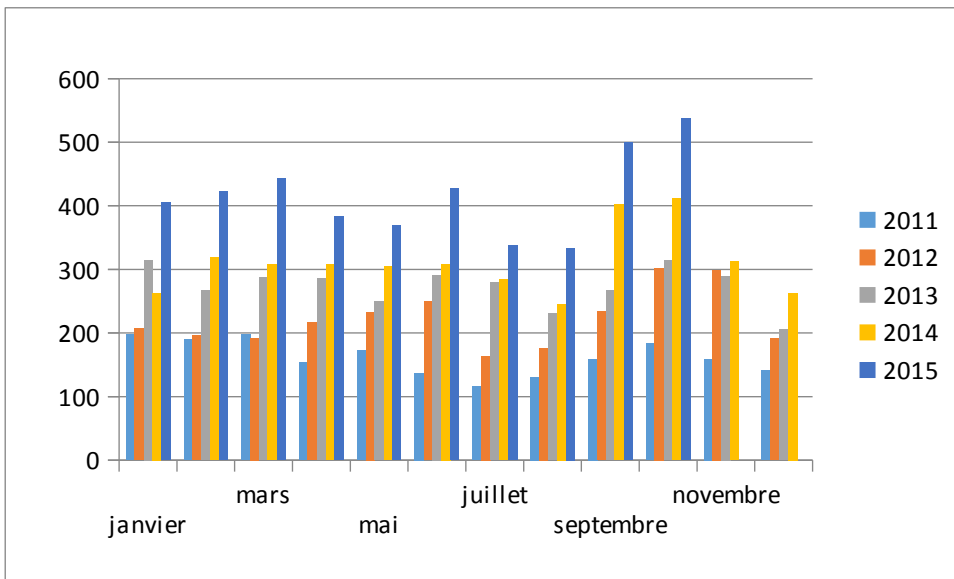

Nombre de demandes

Nature des demandes

Le profil des utilisateurs :

Renvois dans le réseau

Aantal vragen

Soort vragen

Het profiel van de gebruikers

Doorverwijzingen binnen het netwerk

Aantal vragen

Soort vragen

Het profiel van de gebruikers

Doorverwijzingen binnen het netwerk