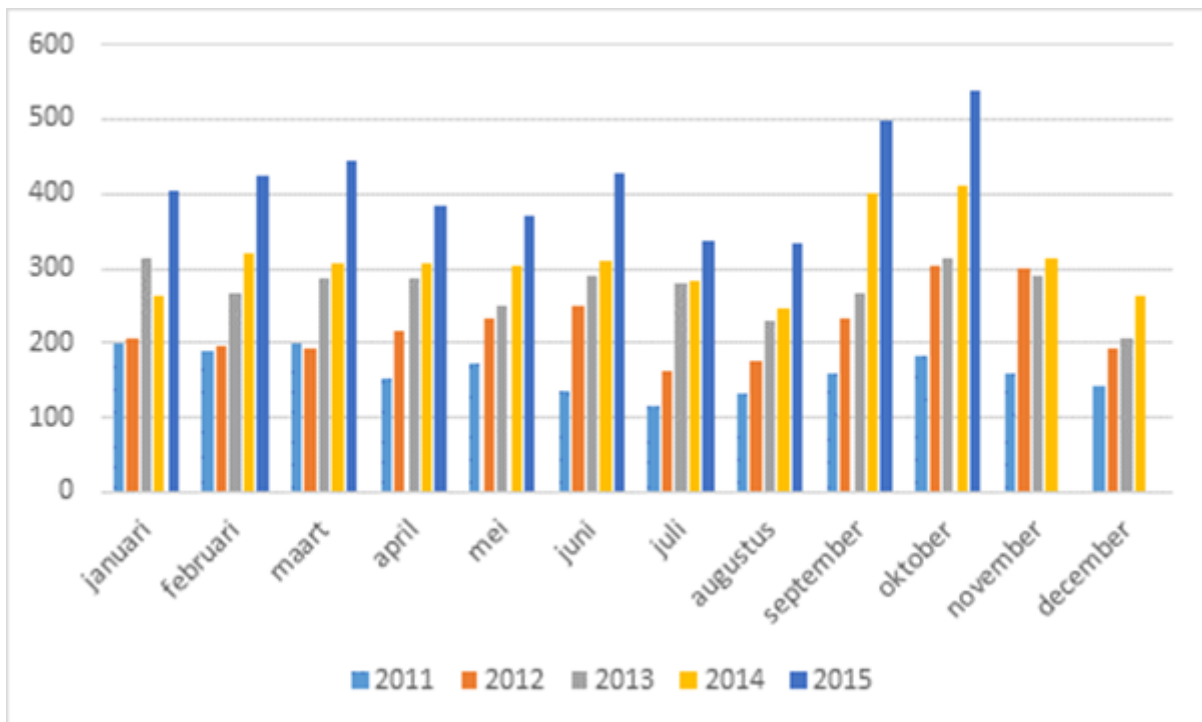

Nombre de demandes

Nature des demandes

Le profil des utilisateurs :

Renvois dans le réseau

Aantal vragen

Soort vragen

Het profiel van de gebruikers

Doorverwijzingen binnen het netwerk

Aantal vragen

Soort vragen

Het profiel van de gebruikers

Doorverwijzingen binnen het netwerk