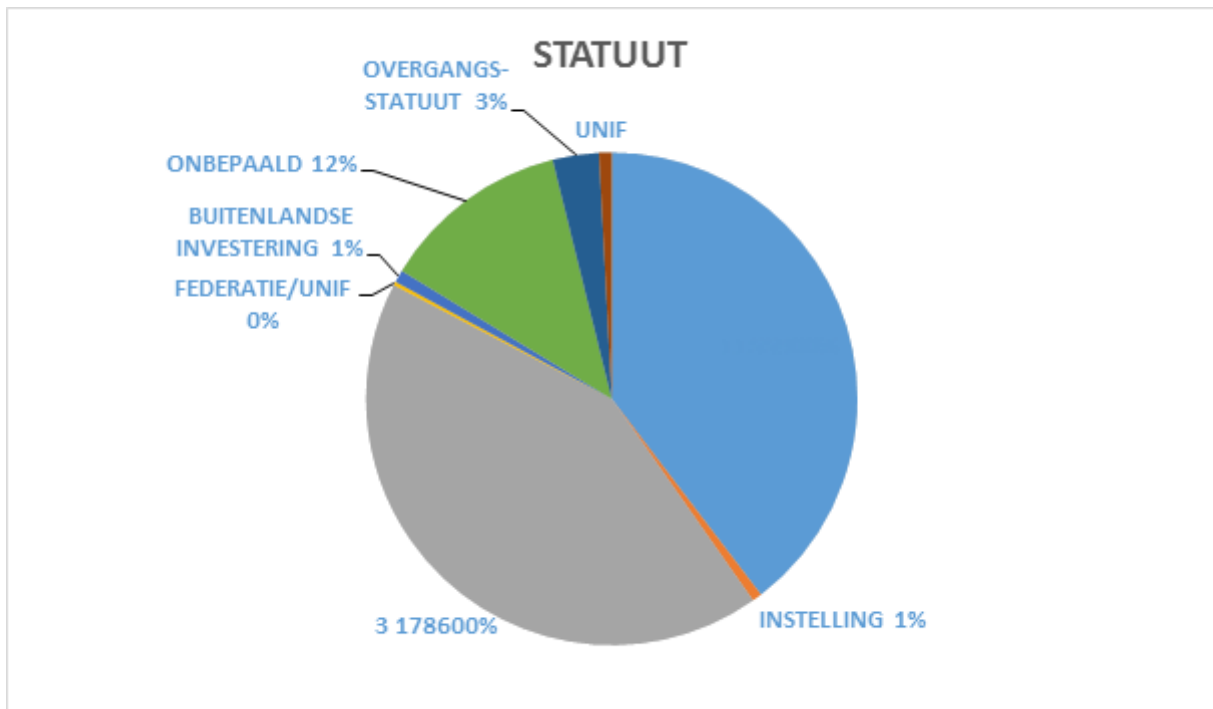

Nombre de demandes

Nature des demandes

Le profil des utilisateurs :

Renvois dans le réseau

Aantal vragen

Soort vragen

Het profiel van de gebruikers

Doorverwijzingen binnen het netwerk

Aantal vragen

Soort vragen

Het profiel van de gebruikers

Doorverwijzingen binnen het netwerk