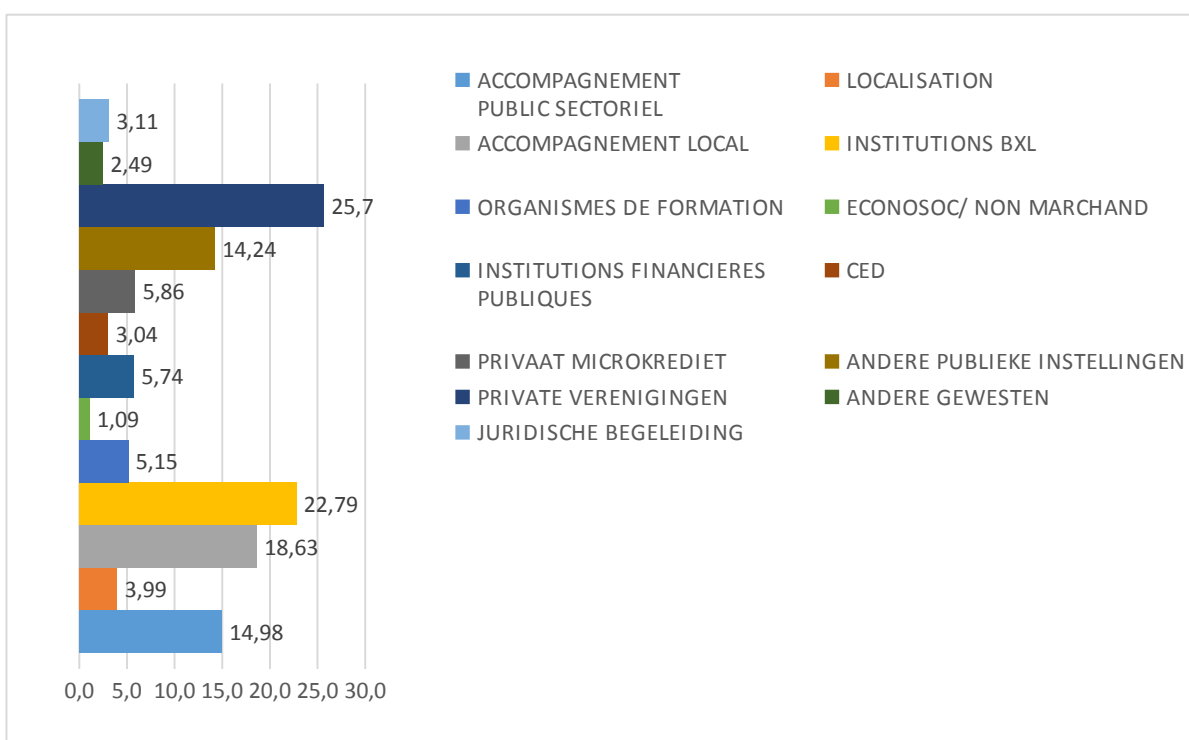

Nombre de demandes

Nature des demandes

Le profil des utilisateurs :

Renvois dans le réseau

Aantal vragen

Soort vragen

Het profiel van de gebruikers

Doorverwijzingen binnen het netwerk

Aantal vragen

Soort vragen

Het profiel van de gebruikers

Doorverwijzingen binnen het netwerk