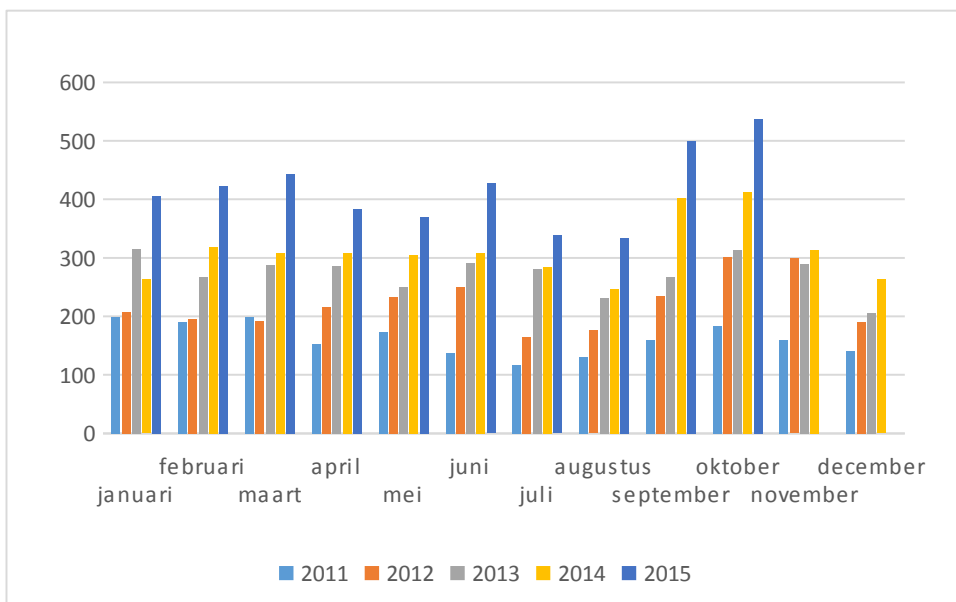

Nombre de demandes

Nature des demandes

Le profil des utilisateurs :

Renvois dans le réseau

Aantal vragen

Soort vragen

Het profiel van de gebruikers

Doorverwijzingen binnen het netwerk

Aantal vragen

Soort vragen

Het profiel van de gebruikers

Doorverwijzingen binnen het netwerk