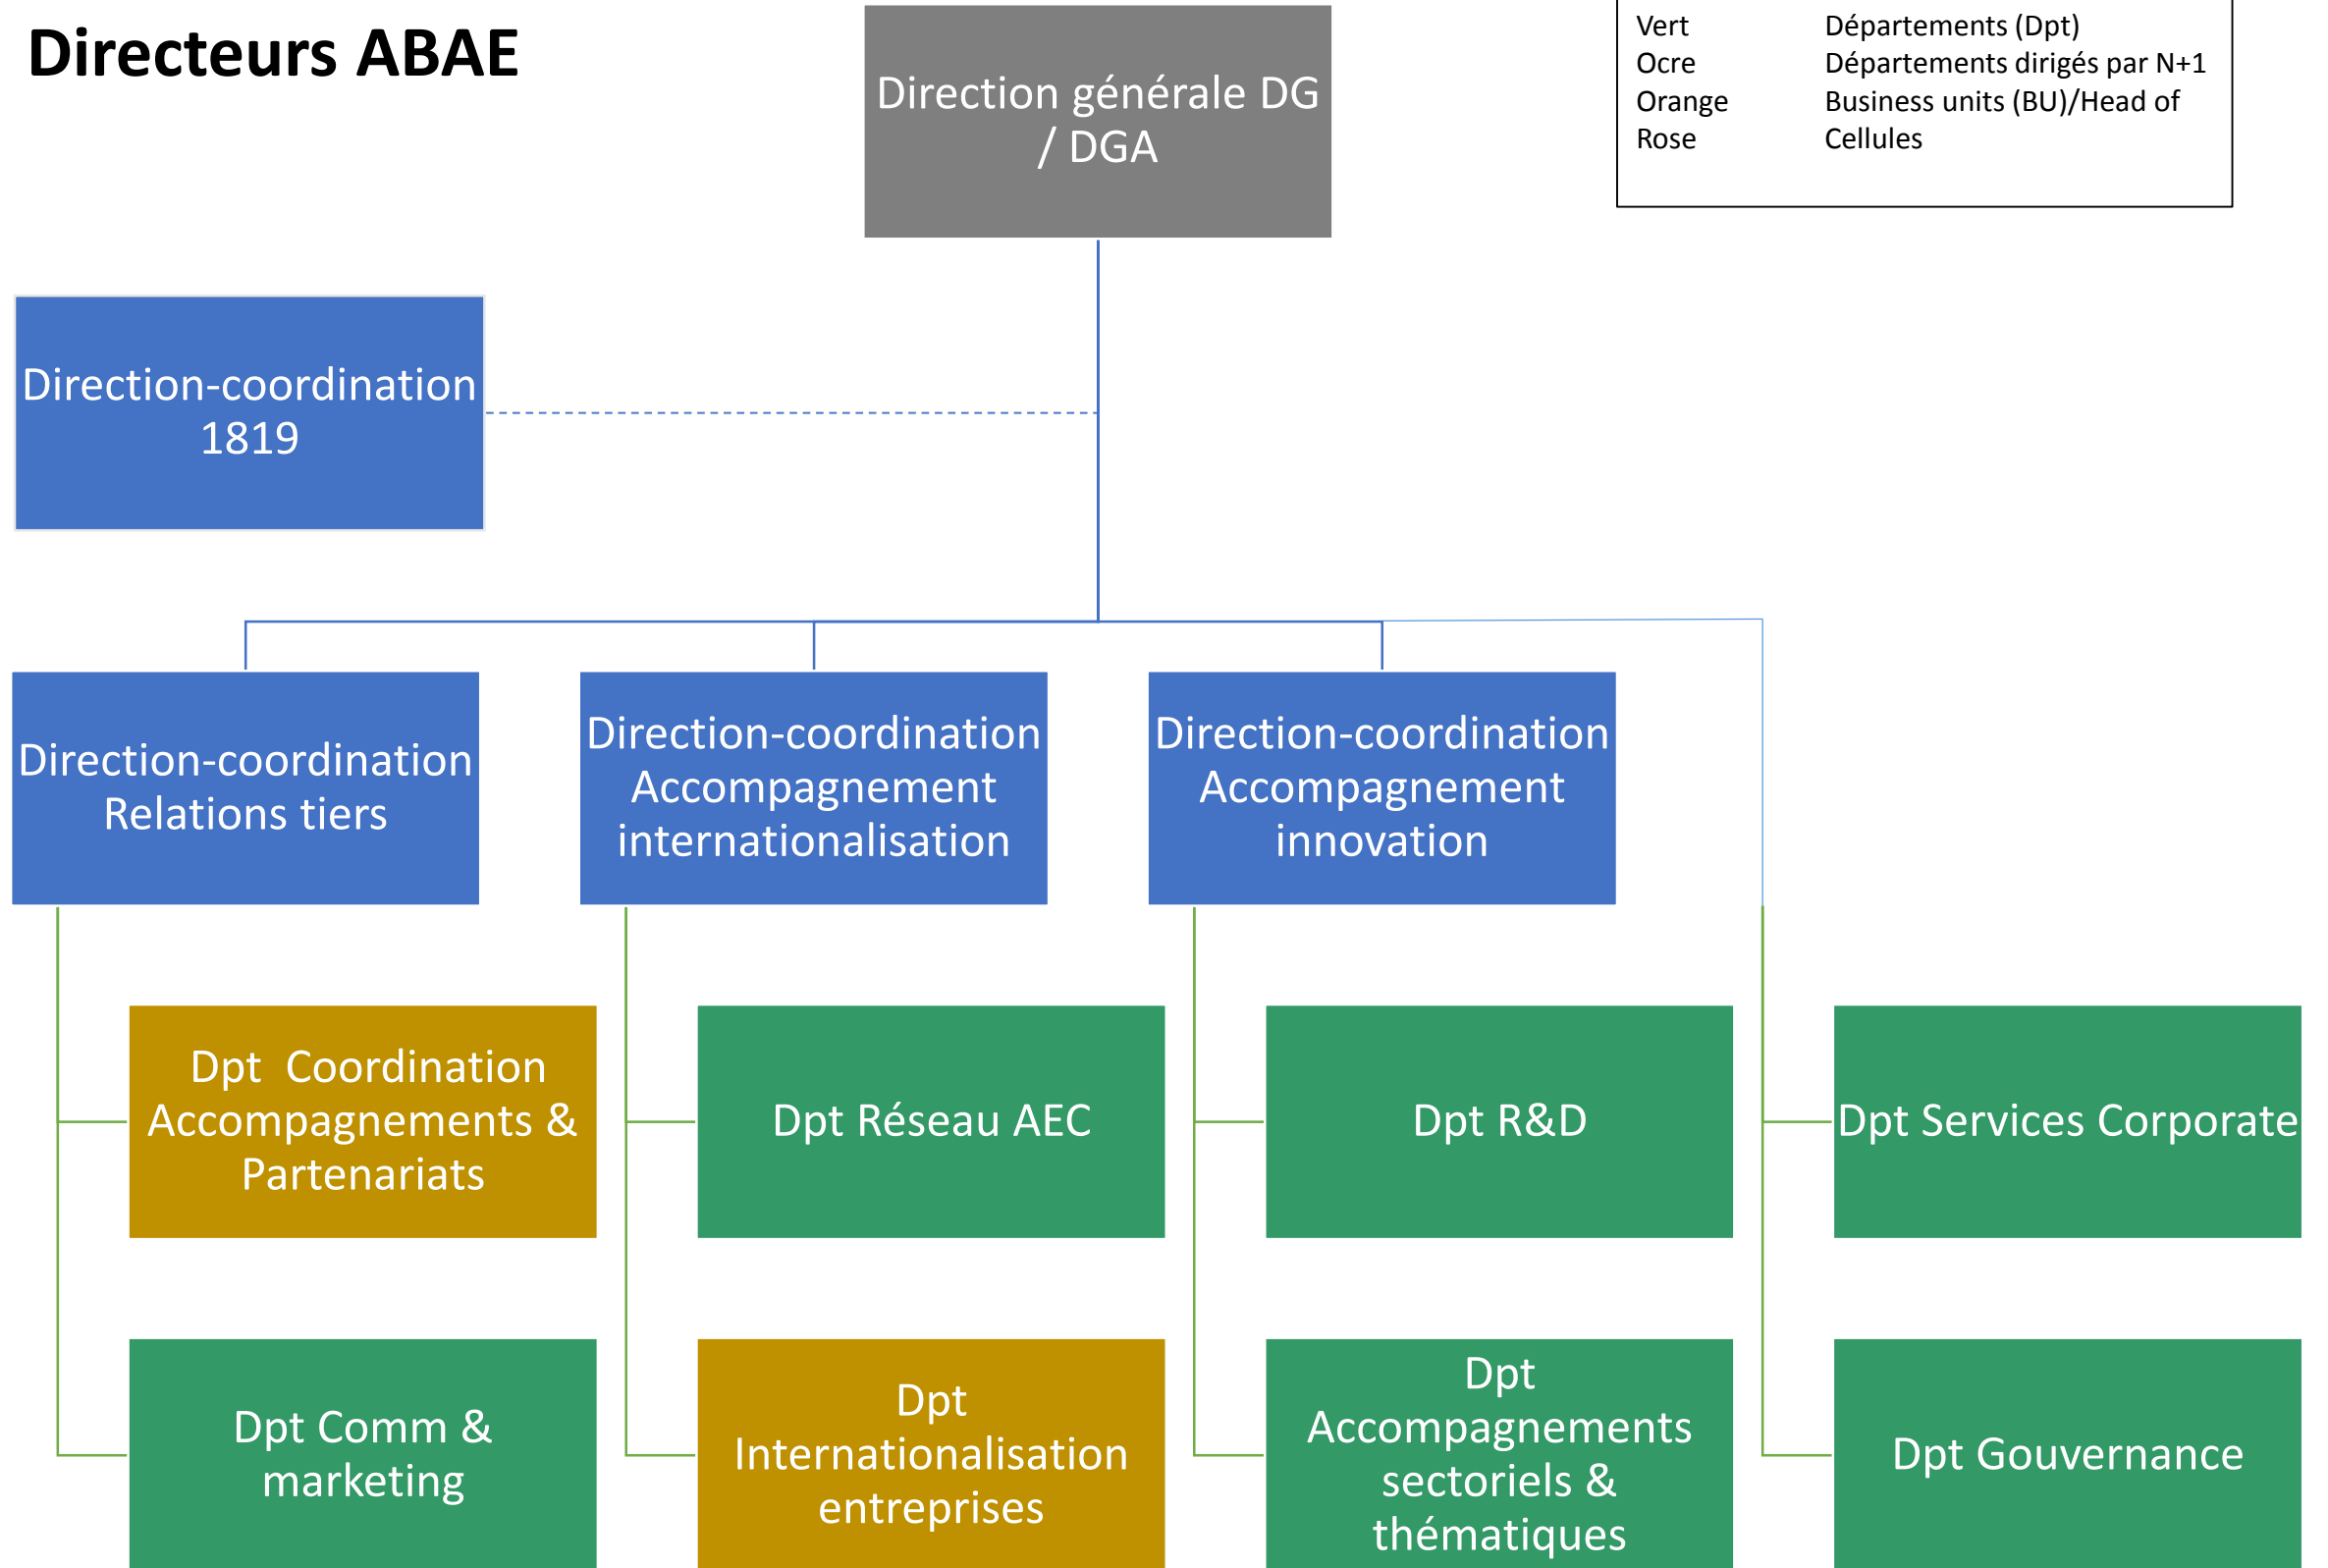

Comité de Direction ABAE

Directeurs ABAE

Légende couleurs

Gris	Direction générale
Bleu	Directions-coordination
Vert	Départements (Dpt)
Ocre	Départements dirigés par N+1
Orange	Business units (BU)/Head of Cellules
Rose	Cellules

(*) Les cellules géographiques sont transversales au dpt Réseau AEC et aux BU Invest et Export

Organigramme ABAE