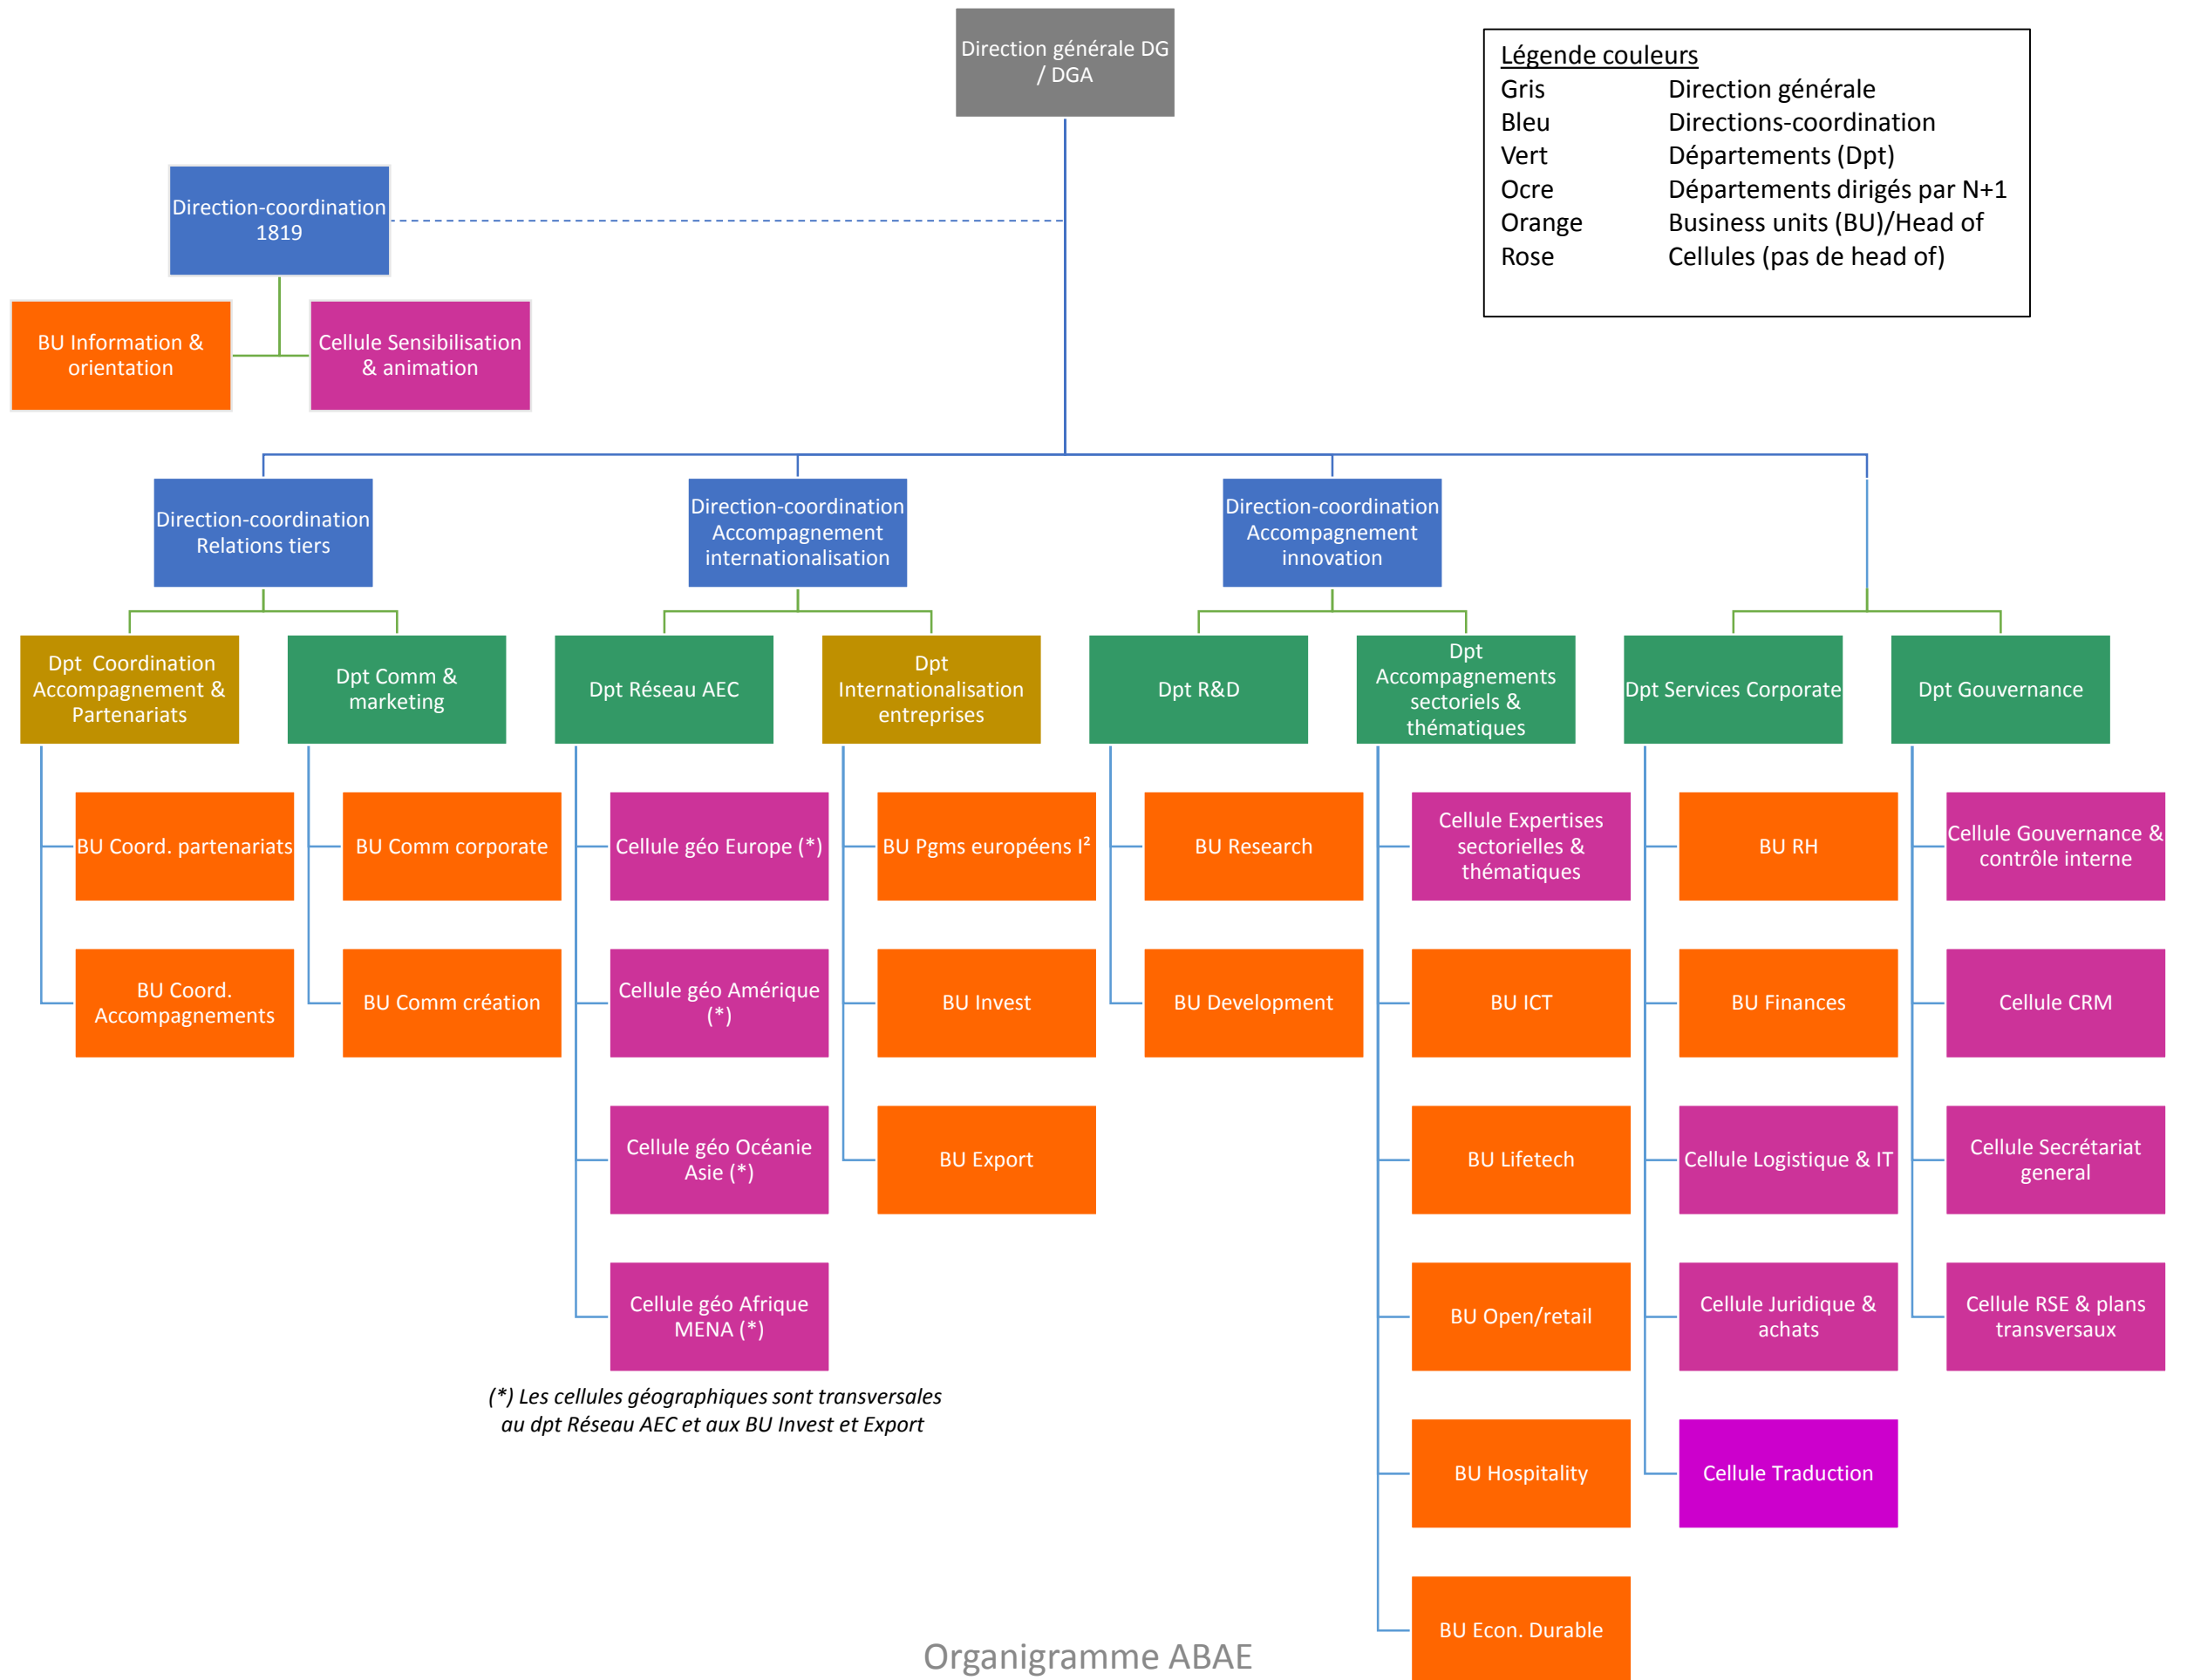

Comité de Direction ABAE

Directeurs ABAE

Légende couleurs

Gris	Direction générale
Bleu	Directions-coordination
Vert	Départements (Dpt)
Ocre	Départements dirigés par N+1
Orange	Business units (BU)/Head of Cellules
Rose	Cellules

(*) Les cellules géographiques sont transversales au dpt Réseau AEC et aux BU Invest et Export

Organigramme ABAE