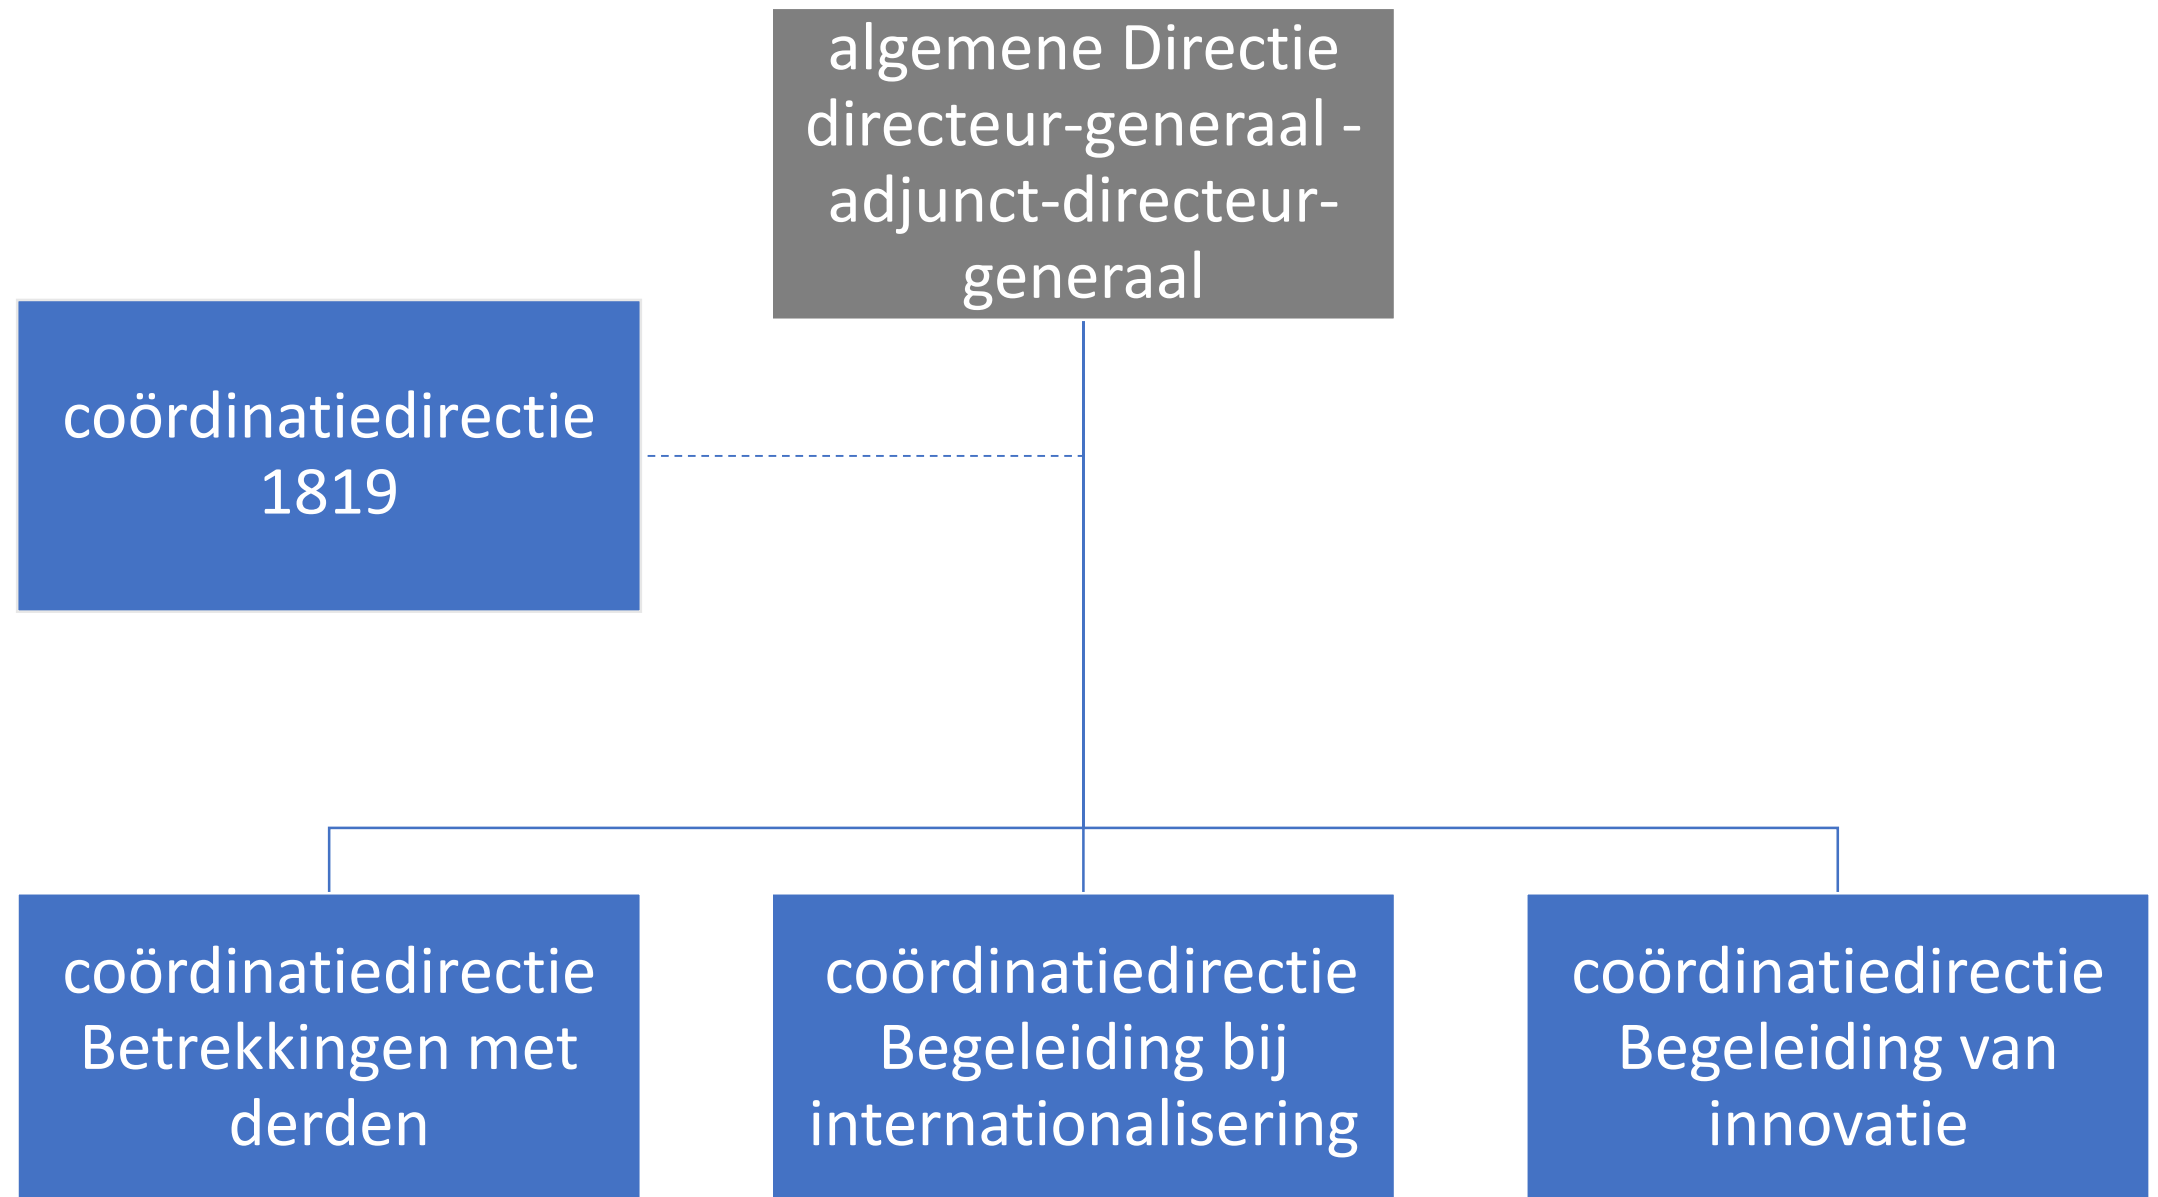

## directiecomité BAOB

# directeurs BAOB

kleurenlegenda	
grijs	algemene directie
blauw	coördinatiedirecties
groen	departementen
oker	departementen geleid door N+1
oranje	business units (BU)/Head of
roze	cellen

organigram BAOb

organigram BAOB