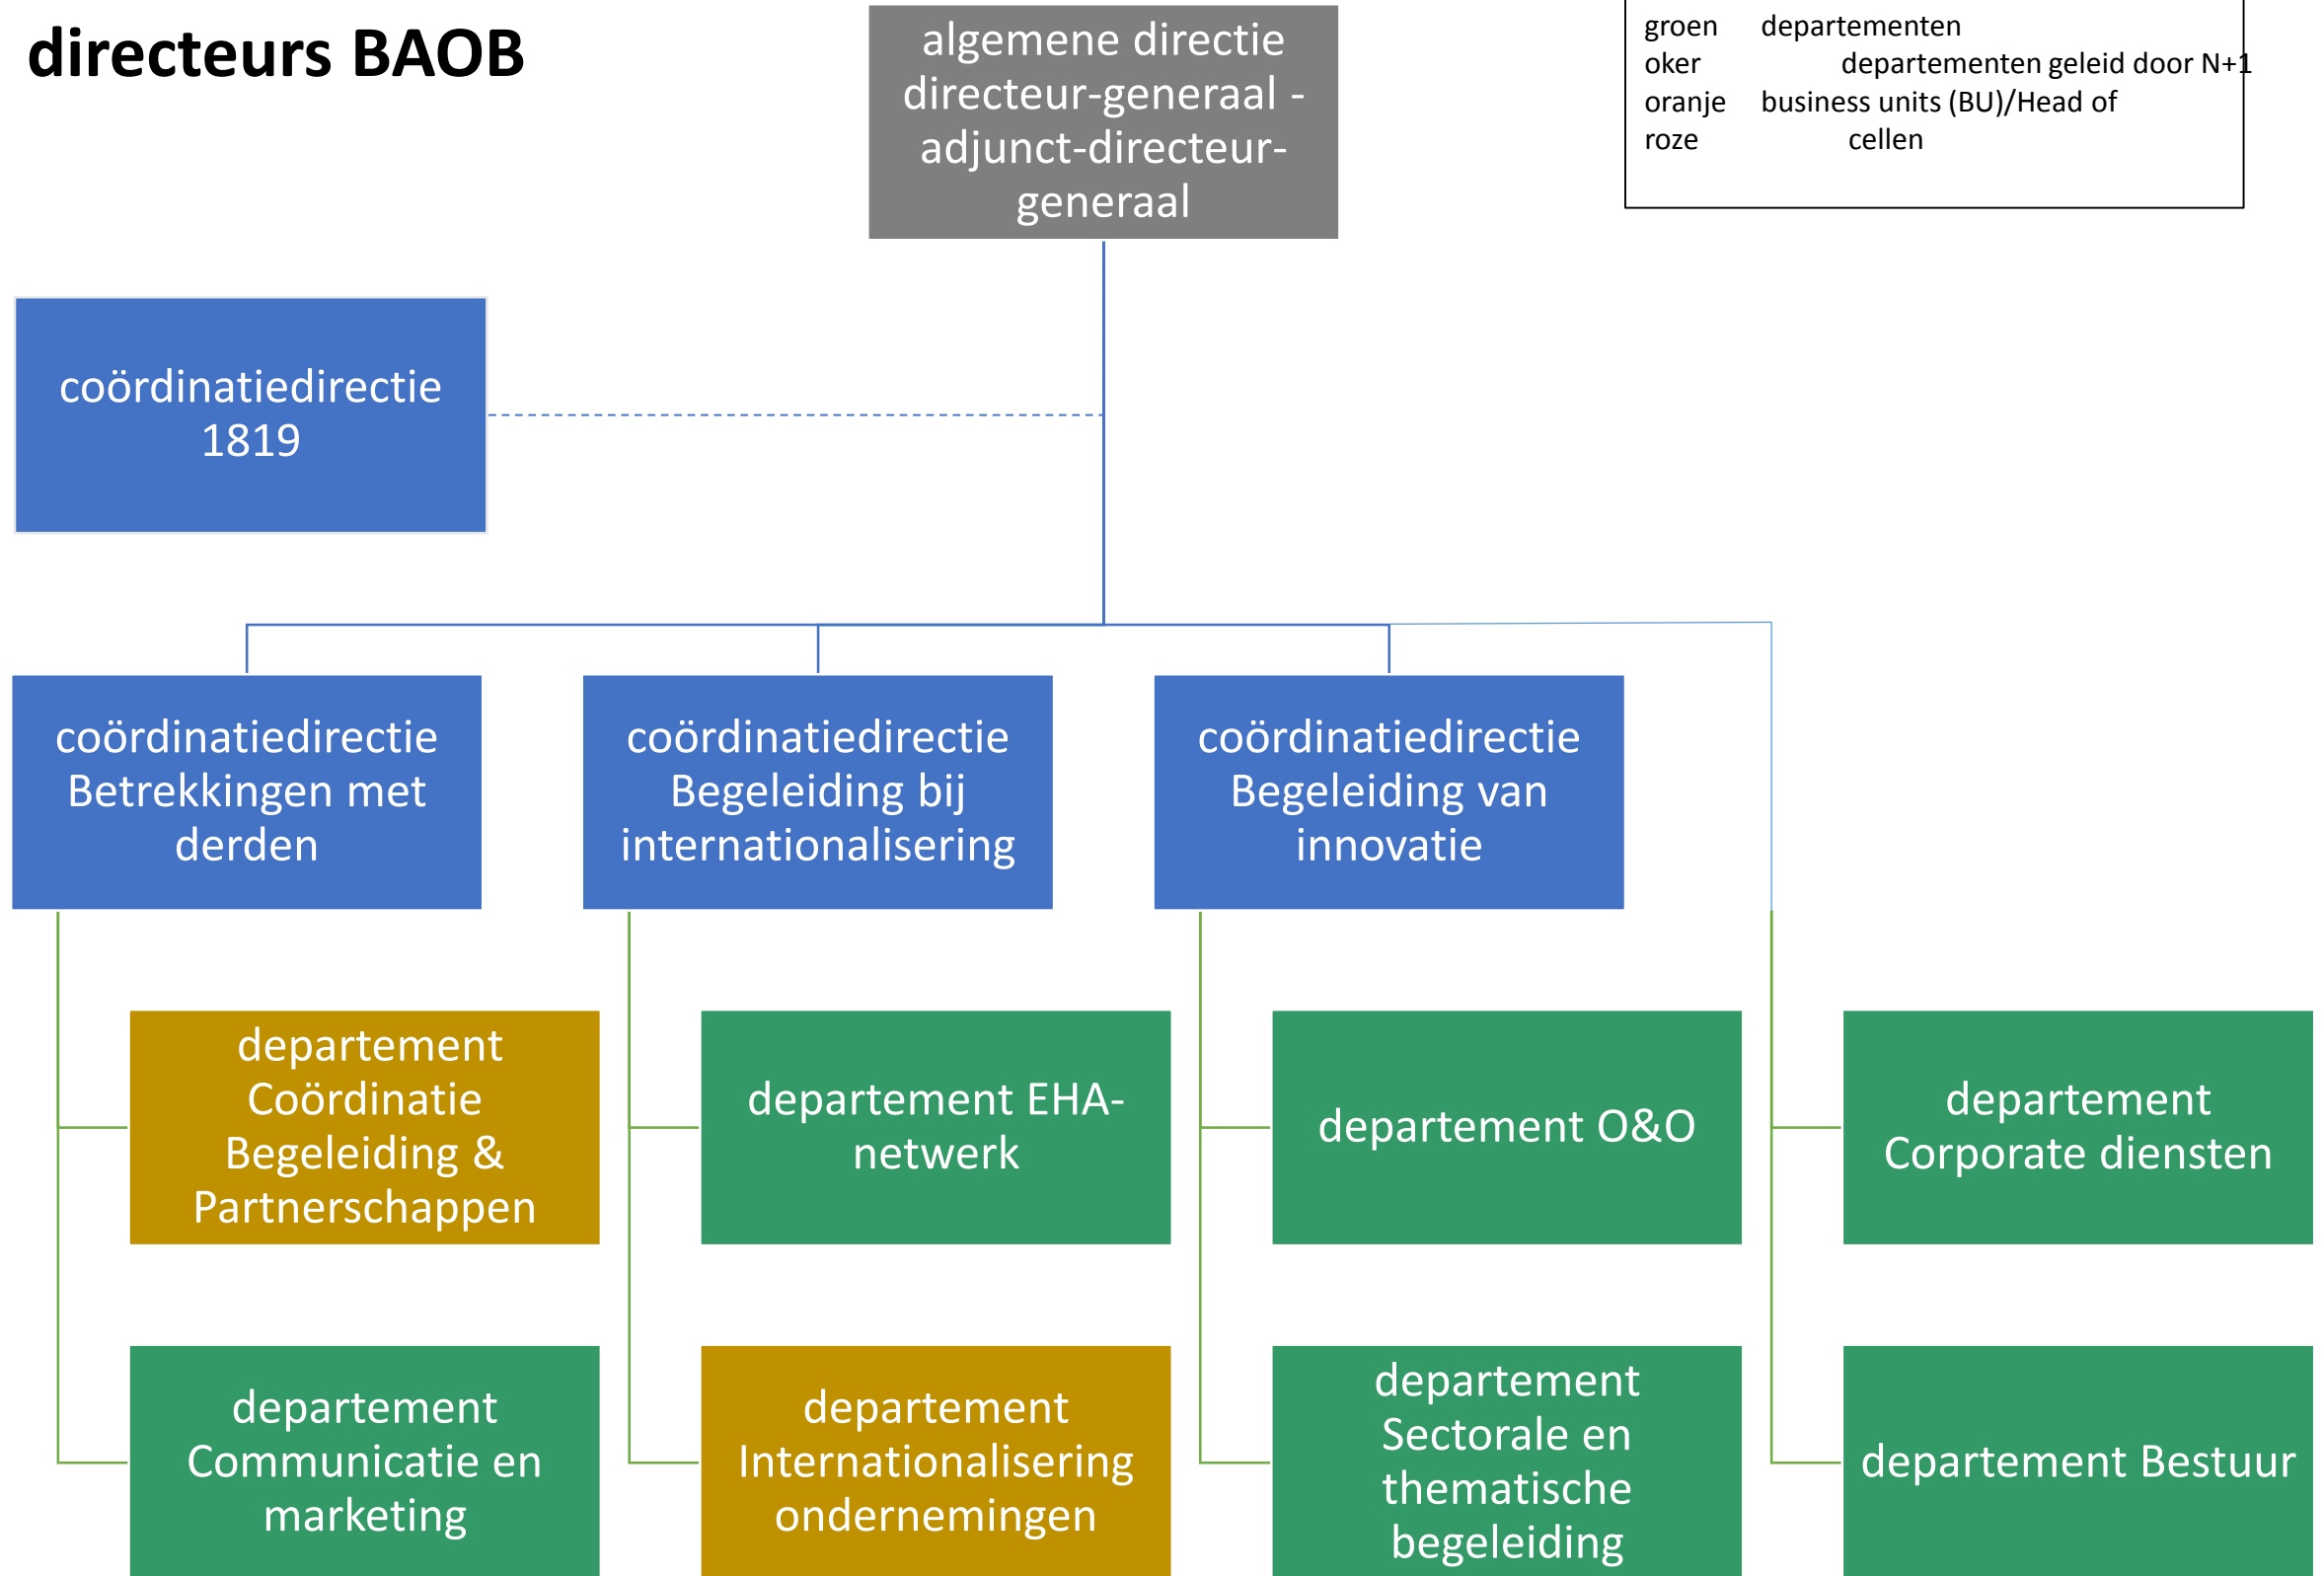

## directiecomité BAOB

# directeurs BAOB

kleurenlegenda	
grijs	algemene directie
blauw	coördinatiedirecties
groen	departementen
oker	departementen geleid door N+1
oranje	business units (BU)/Head of
roze	cellen

organigram BAOb

organigram BAOB