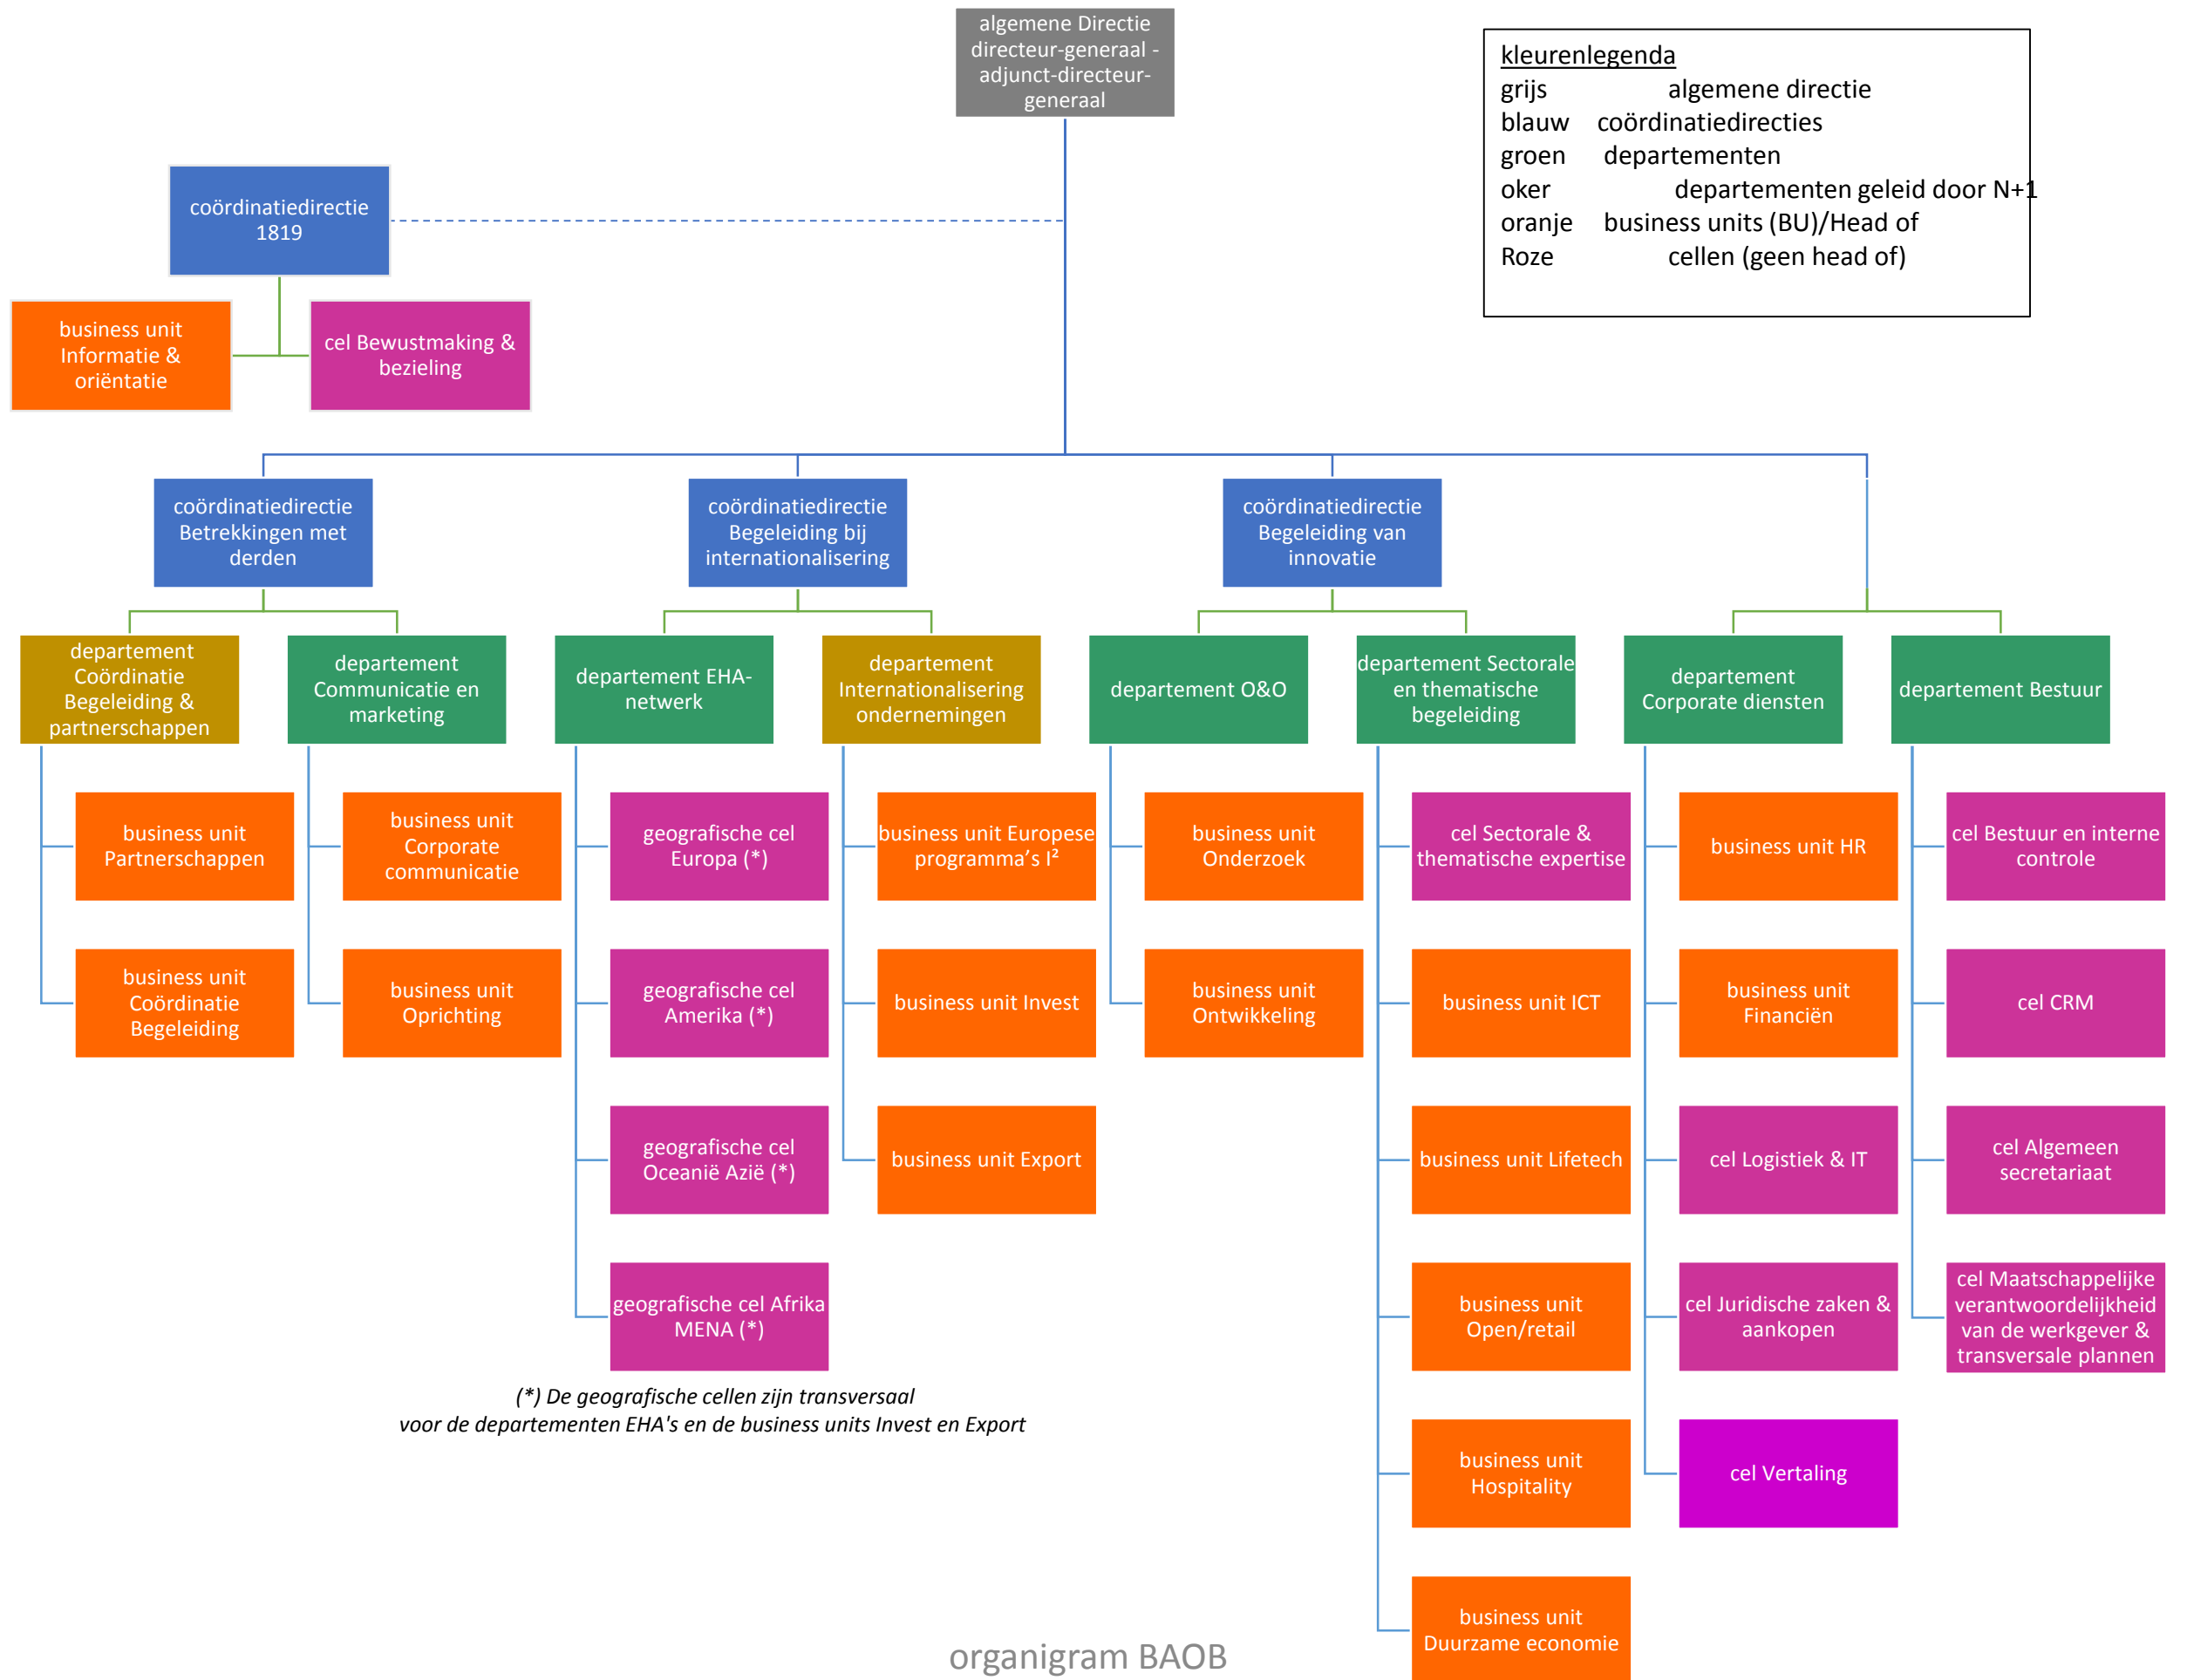

## directiecomité BAOB

# directeurs BAOB

kleurenlegenda	
grijs	algemene directie
blauw	coördinatiedirecties
groen	departementen
oker	departementen geleid door N+1
oranje	business units (BU)/Head of
roze	cellen

organigram BAOb

organigram BAOB