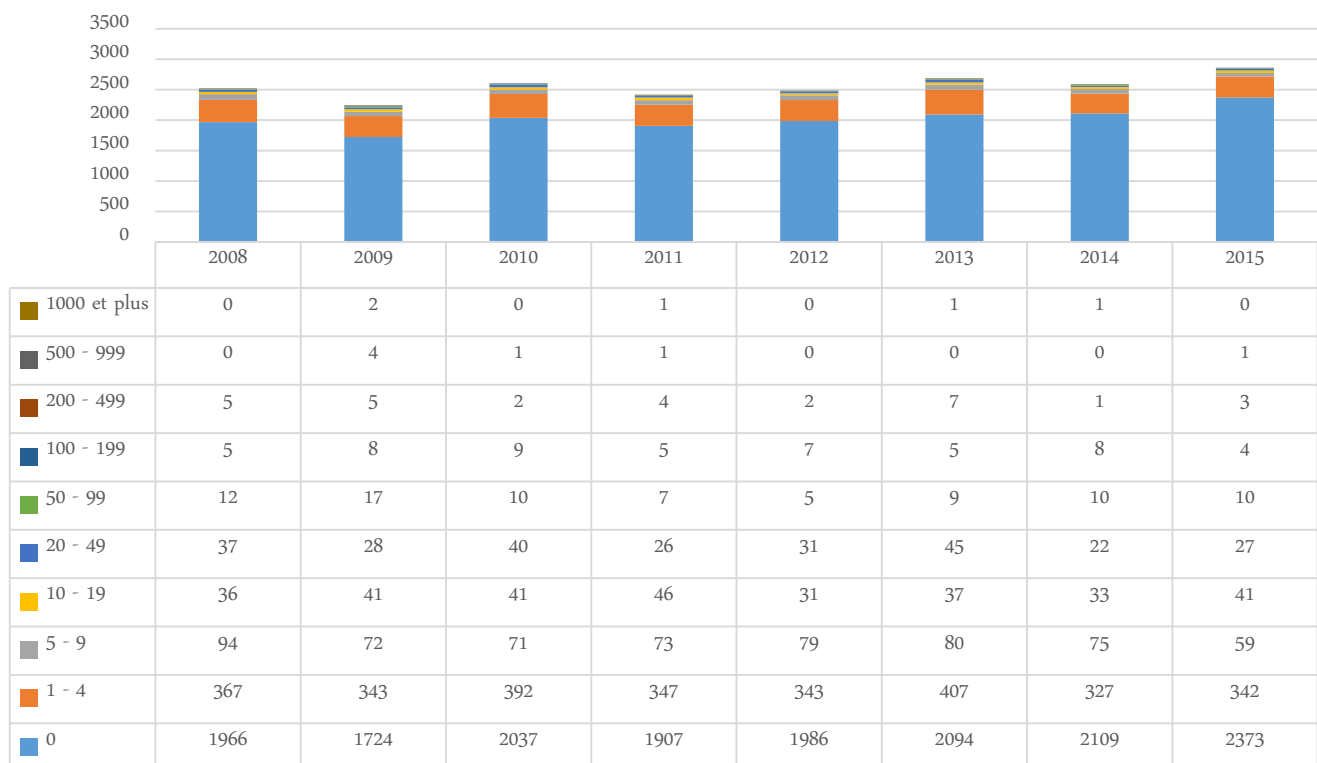

Soldes du nombre d'entreprises assujetties à la TVA  
(Créations-Cessations, Immigrations-Emigrations, Solde total)

RBC

Statistiques sur base des données mensuelles

2008 à 2017

## Emigrations des entreprises assujetties à la TVA, selon leur taille

Région de Bruxelles-Capitale

Statistiques sur base des données mensuelles

2008 à 2015

# Immigrations d'entreprises assujetties à la TVA, selon leur taille

Région de Bruxelles-Capitale

Statistiques sur base des données mensuelles

2008 à 2015

# Entreprises assujetties à la TVA, émigrations et immigrations d'entreprises selon le secteur

Statistiques sur base des données annuelles

RBC

2016