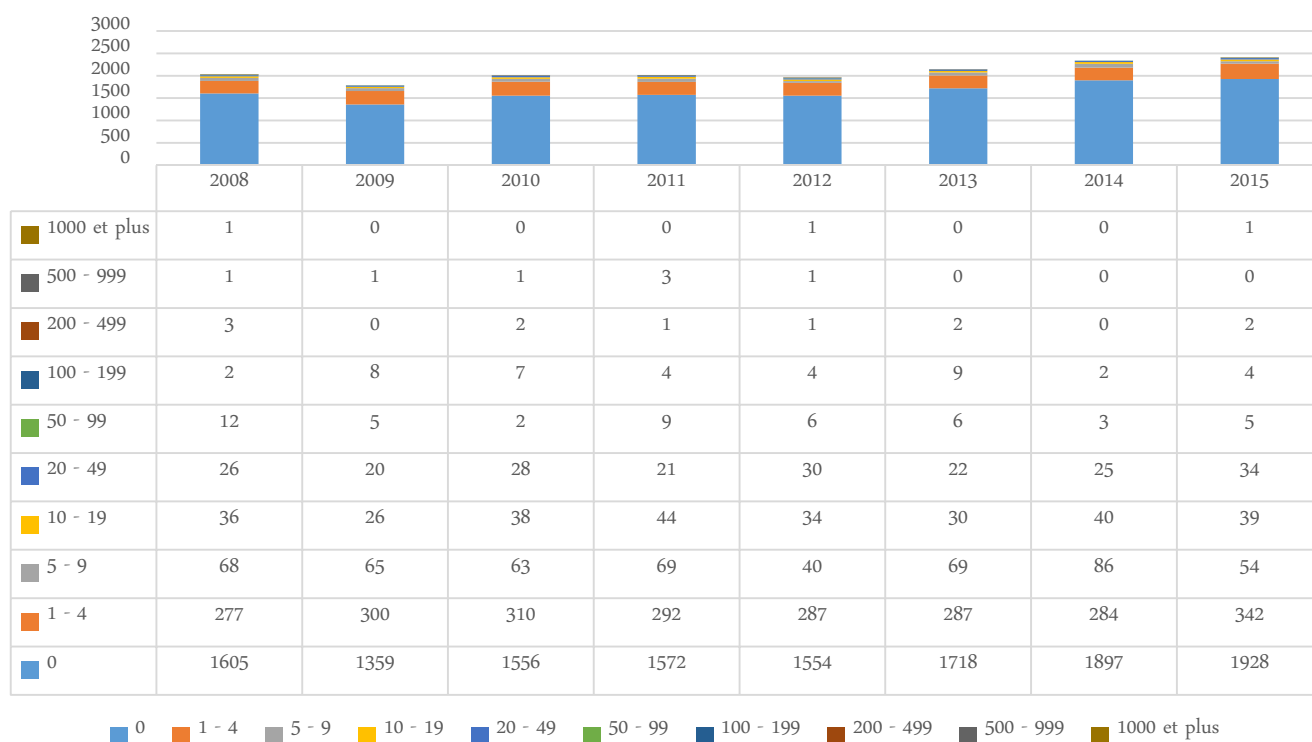

Soldes du nombre d'entreprises assujetties à la TVA  
(Créations-Cessations, Immigrations-Emigrations, Solde total)

RBC

Statistiques sur base des données mensuelles

2008 à 2017

## Emigrations des entreprises assujetties à la TVA, selon leur taille

Région de Bruxelles-Capitale

Statistiques sur base des données mensuelles

2008 à 2015

# Immigrations d'entreprises assujetties à la TVA, selon leur taille

Région de Bruxelles-Capitale

Statistiques sur base des données mensuelles

2008 à 2015

# Entreprises assujetties à la TVA, émigrations et immigrations d'entreprises selon le secteur

Statistiques sur base des données annuelles

RBC

2016