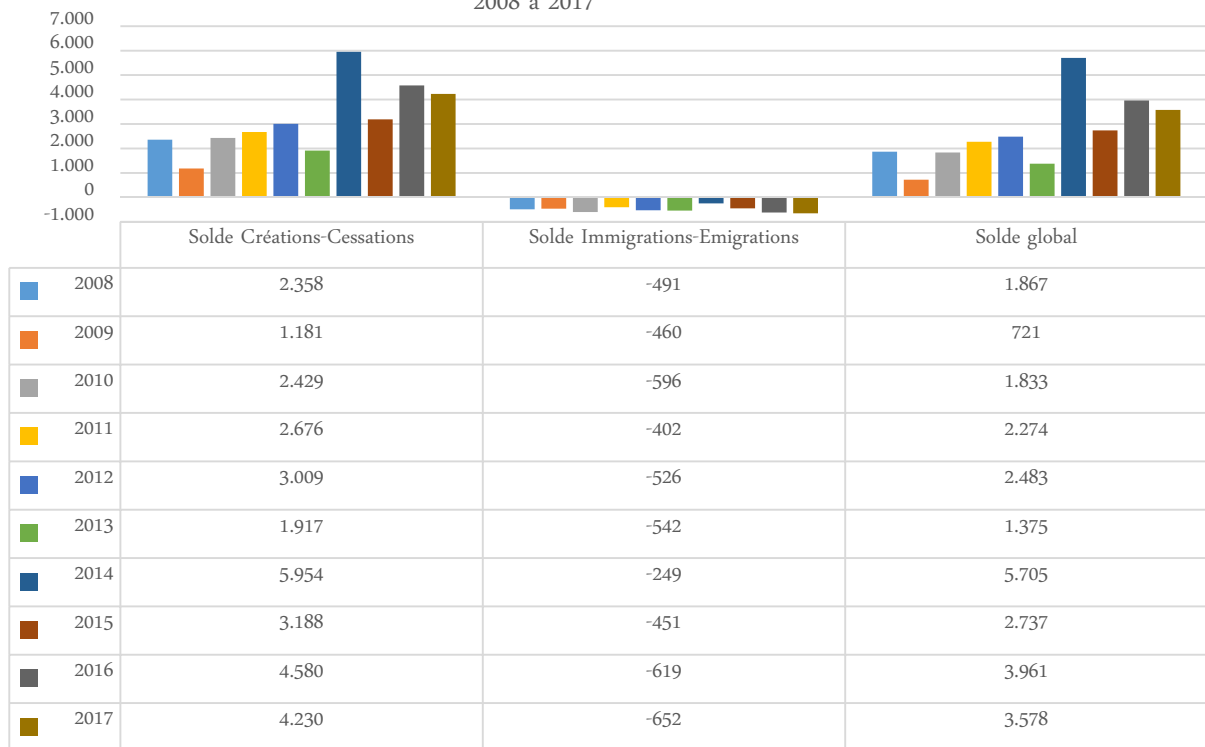

Soldes du nombre d'entreprises assujetties à la TVA  
(Créations-Cessations, Immigrations-Emigrations, Solde total)

RBC

Statistiques sur base des données mensuelles

2008 à 2017

## Emigrations des entreprises assujetties à la TVA, selon leur taille

Région de Bruxelles-Capitale

Statistiques sur base des données mensuelles

2008 à 2015

# Immigrations d'entreprises assujetties à la TVA, selon leur taille

Région de Bruxelles-Capitale

Statistiques sur base des données mensuelles

2008 à 2015

# Entreprises assujetties à la TVA, émigrations et immigrations d'entreprises selon le secteur

Statistiques sur base des données annuelles

RBC

2016