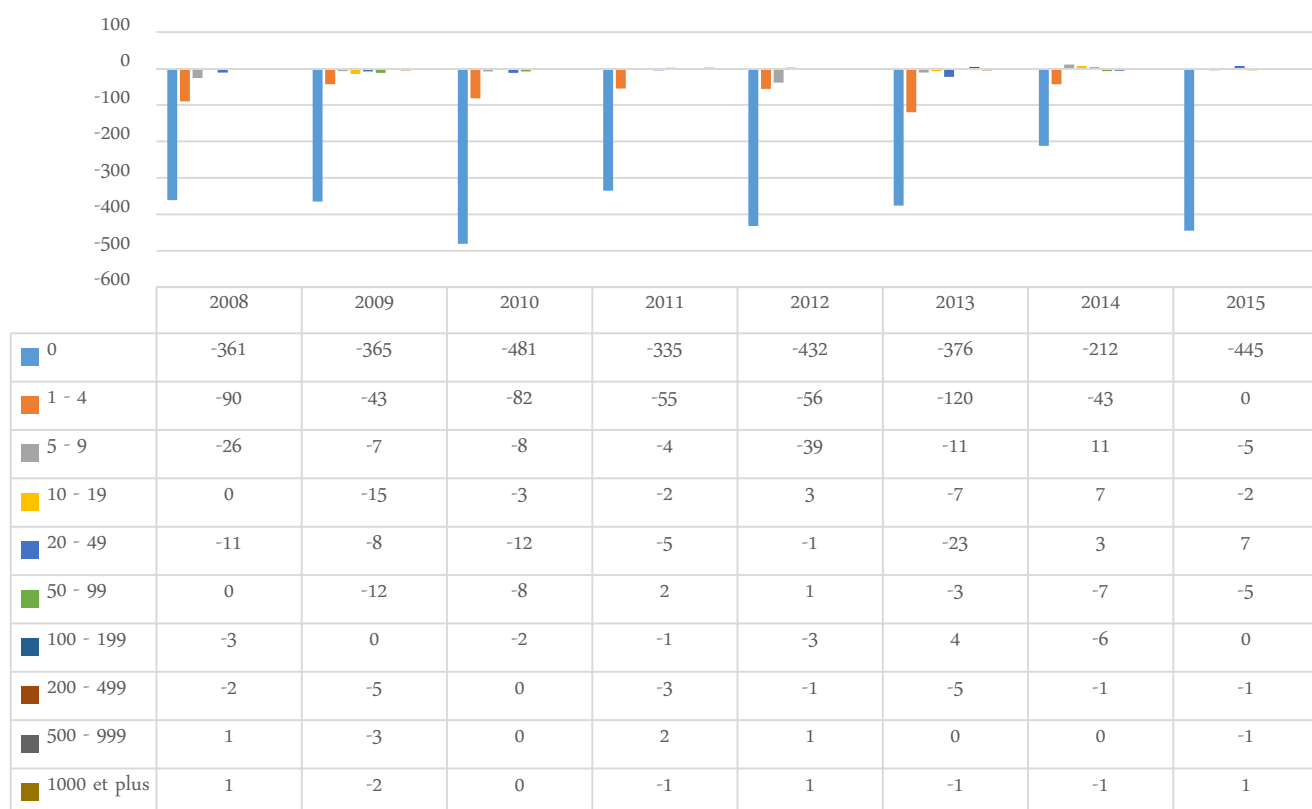

Soldes du nombre d'entreprises assujetties à la TVA  
(Créations-Cessations, Immigrations-Emigrations, Solde total)

RBC

Statistiques sur base des données mensuelles

2008 à 2017

## Emigrations des entreprises assujetties à la TVA, selon leur taille

Région de Bruxelles-Capitale

Statistiques sur base des données mensuelles

2008 à 2015

# Immigrations d'entreprises assujetties à la TVA, selon leur taille

Région de Bruxelles-Capitale

Statistiques sur base des données mensuelles

2008 à 2015

# Solde migratoire selon la taille de l'entreprise

Région de Bruxelles-Capitale

Statistiques sur base des données mensuelles

2008 à 2015