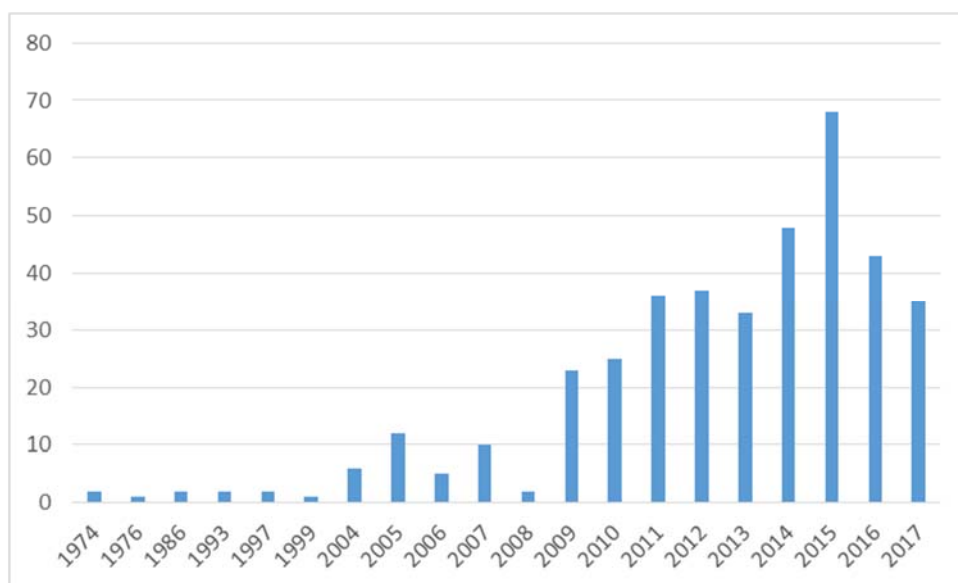

## BIJLAGE/ANNEXE

*Aantal meldingen van verkeersslachtoffers onder de zoogdieren in het Brussels Hoofdstedelijk Gewest (Bron: zoogdierenatlas, in prep.)*

*Nombre de signalements de mammifères victimes d'accidents de la route dans la Région de Bruxelles-Capitale (Source : atlas des mammifères, en prép.)*

Locaties waar een dood gereden zoogdier gemeld werd in het Brussels Hoofdstedelijk Gewest, gebaseerd op alle gegevens uit de bijeen gebrachte dataset (Bron: zoogdierenatlas, in prep.).  
 Lieux où un mammifère mortel a été signalé dans la Région de Bruxelles-Capitale, sur la base de l'ensemble des données collectées (Source : Atlas des mammifères, en prep.).