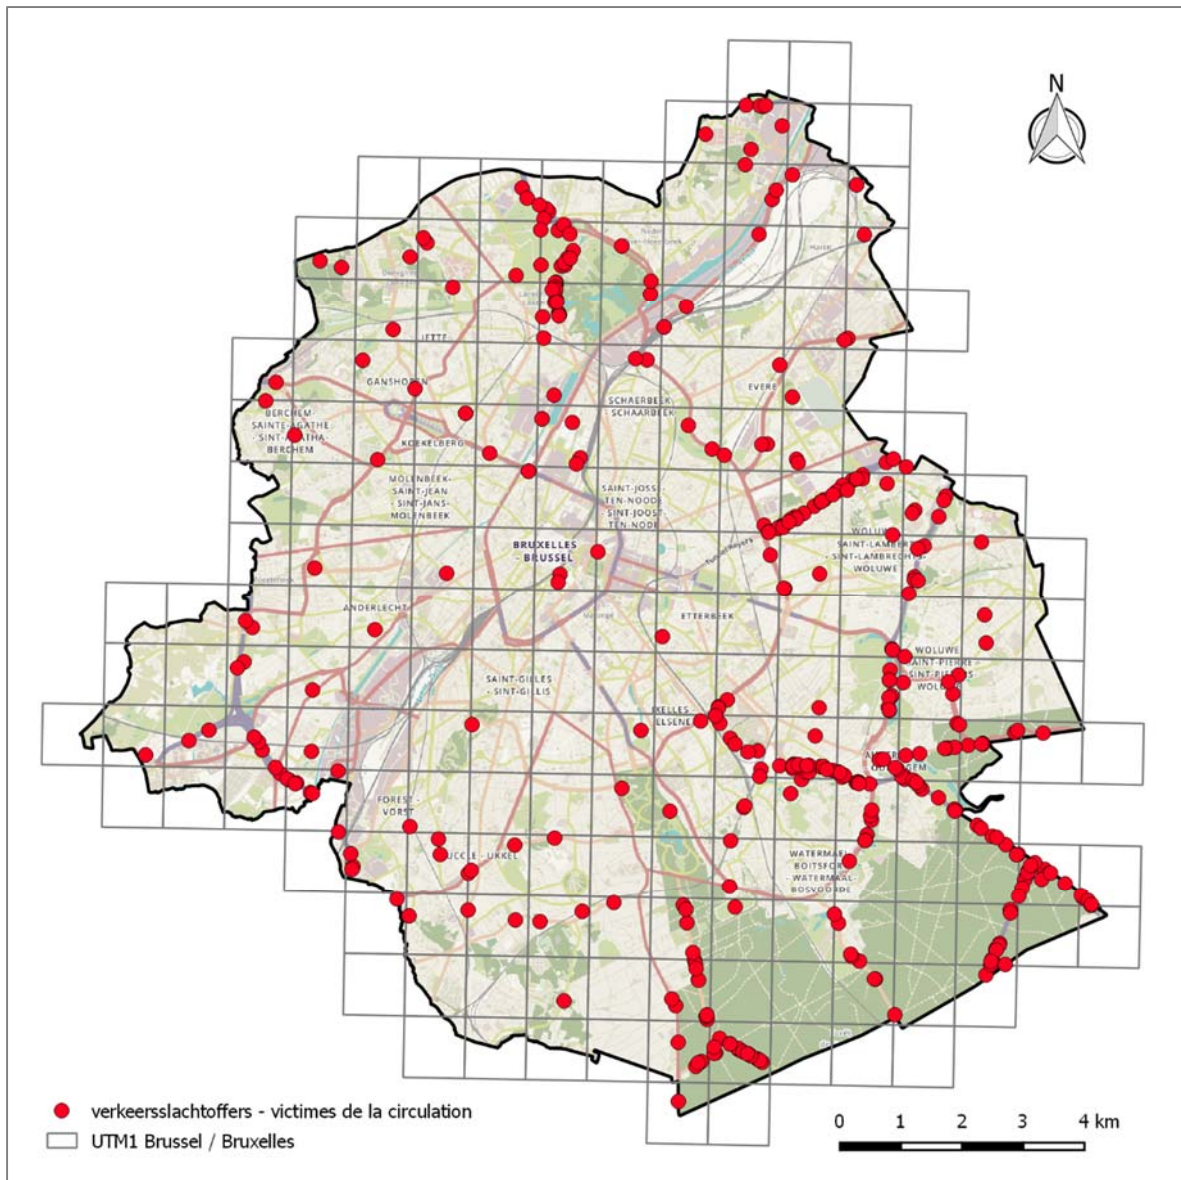

## BIJLAGE/ANNEXE

*Aantal meldingen van verkeersslachtoffers onder de zoogdieren in het Brussels Hoofdstedelijk Gewest (Bron: zoogdierenatlas, in prep.)*

*Nombre de signalements de mammifères victimes d'accidents de la route dans la Région de Bruxelles-Capitale (Source : atlas des mammifères, en prép.)*

Locaties waar een dood gereden zoogdier gemeld werd in het Brussels Hoofdstedelijk Gewest, gebaseerd op alle gegevens uit de bijeen gebrachte dataset (Bron: zoogdierenatlas, in prep.).  
 Lieux où un mammifère mortel a été signalé dans la Région de Bruxelles-Capitale, sur la base de l'ensemble des données collectées (Source : Atlas des mammifères, en prep.).