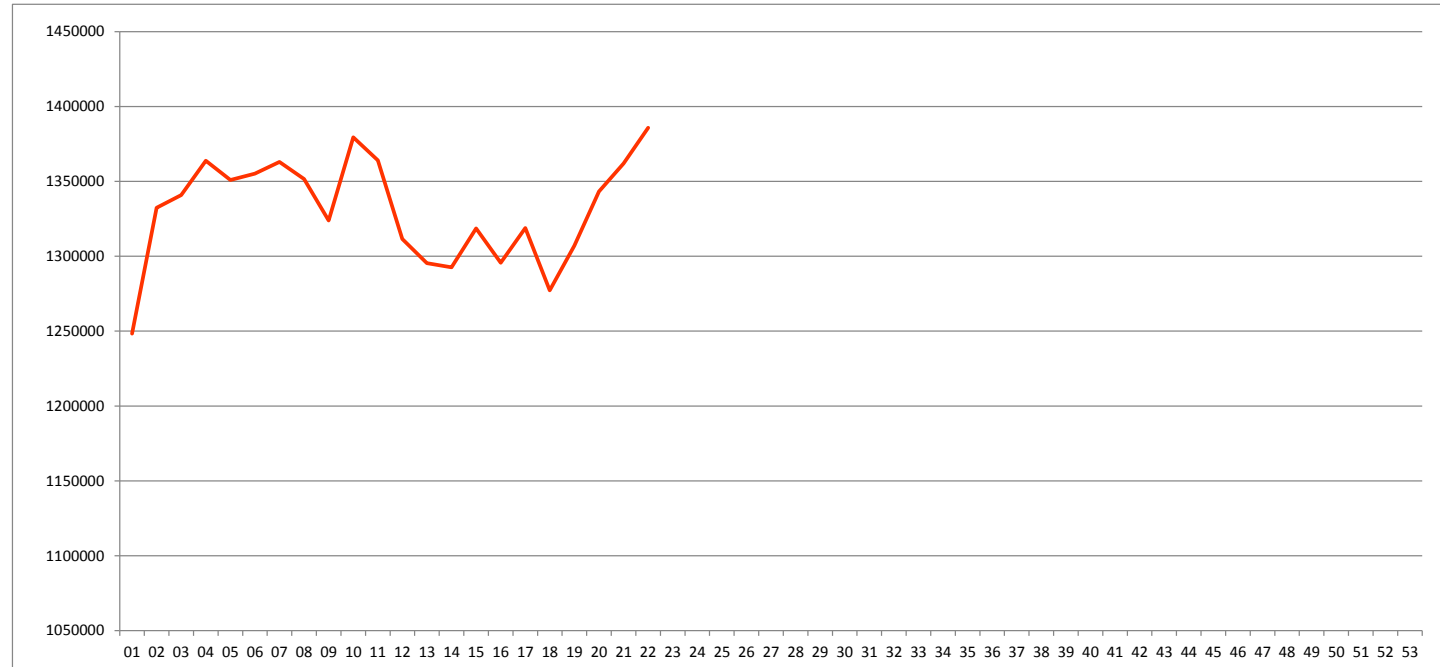

## BIJLAGE

week	2020 m <sup>3</sup> /week	m <sup>3</sup> /dag (gemiddelde)
01	1.248.400	178.343
02	1.332.381	190.340
03	1.340.887	191.555
04	1.363.797	194.828
05	1.350.954	192.993
06	1.355.195	193.599
07	1.363.021	194.717
08	1.351.602	193.086
09	1.323.849	189.121
10	1.379.393	197.056
11	1.364.078	194.868
12	1.311.543	187.363
13	1.295.453	185.065
14	1.292.610	184.659
15	1.318.644	188.378
16	1.295.698	185.100
17	1.318.828	188.404
18	1.277.173	182.453
19	1.307.114	186.731
20	1.343.280	191.897
21	1.361.977	194.568
22	1.385.805	197.972

lockdown-periode

23  
24  
25  
26  
27  
28  
29  
30  
31  
32  
33  
34  
35  
36  
37  
38  
39  
40  
41  
42  
43  
44  
45  
46  
47  
48  
49  
50  
51  
52  
53