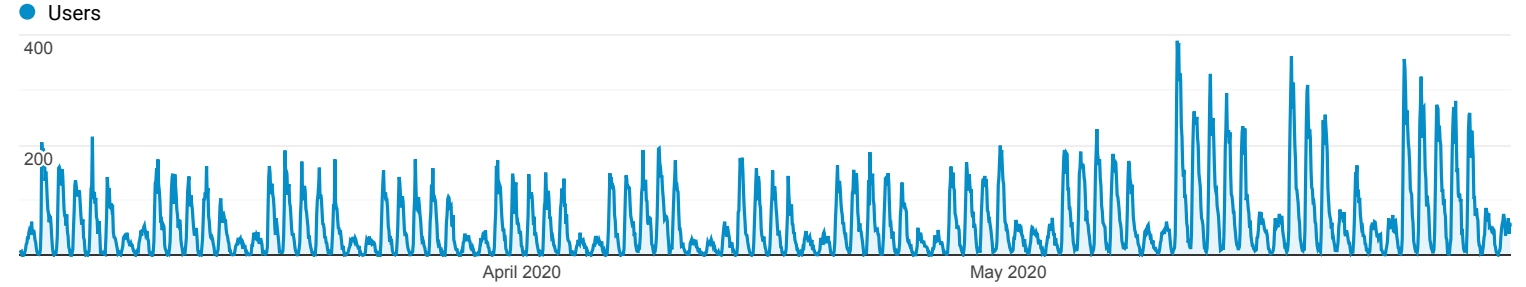

Clerfayt+298+Annexe1	2
Clerfayt+298+Annexe 2	3

ANNEXE 1

A.C. Forest	Commande de masques en tissus	3 546
Commission Communautaire Française - COCOF	Non-Marchand - Fiche Personnel	1 515
Bruxelles Mobilité – Direction Transport de Personnes	Aide financière taxis/limousines	1 463
Bruxelles Fiscalité	Déclaration à la taxe régionale sur les établissements d'hébergement touristique	1 202
A.C. Anderlecht	Certificat de composition de ménage	1 035
A.C. Ixelles	Déclaration de changement d'adresse	740
A.C. Bruxelles - Ville de Bruxelles	Déclaration de décès	725
A.C. Bruxelles - Ville de Bruxelles	Carte de dérogation de type A – Riverain	694
A.C. Molenbeek-Saint-Jean	Certificat de composition de ménage	629
A.C. Ixelles	Certificat de composition de ménage	403

Audience Overview

Mar 1, 2020 - May 31, 2020

All Users
100.00% Users

Overview

Users 73,541	New Users 69,648	Sessions 122,617
Number of Sessions per User 1.67	Pageviews 651,651	Pages / Session 5.31
Avg. Session Duration 00:05:52	Bounce Rate 30.49%	