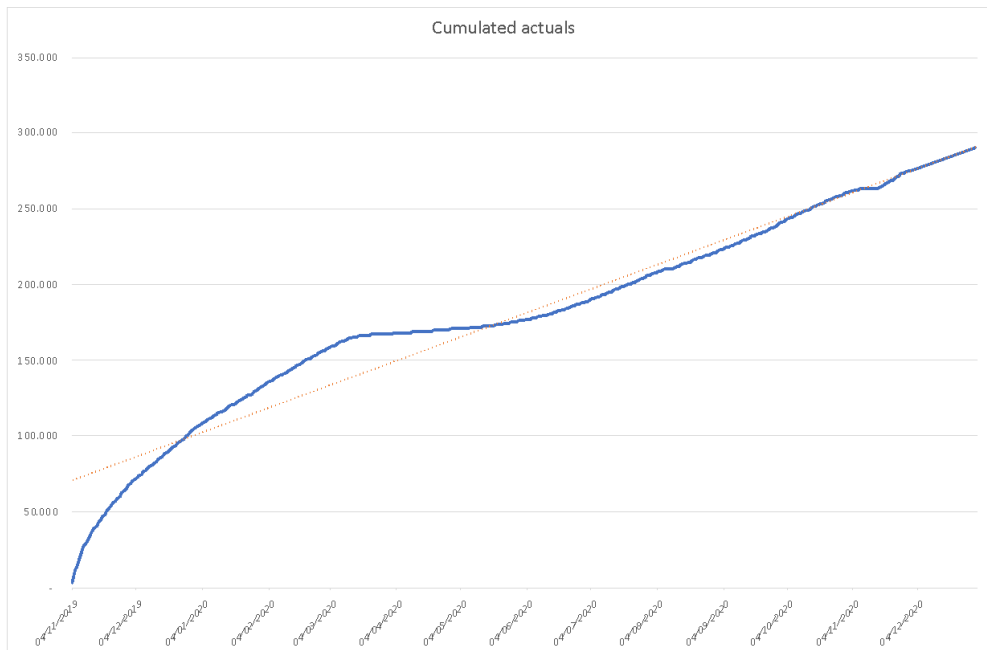

Bijlage 1: gebruikers van het netwerk wifi.brussels

	Unieke gebruikers
2019	104 932
Nov	67503
Dec	37429
2020	185 217
Jan	27124
Feb	23920
Mar	11338
Apr	3018
May	5383
Jun	12193
Jul	17942
Aug	15297
Sep	19104
Oct	19852
Nov	14796
Dec	15250
Eindtotaal	290 149

Bijlage 2: volume gedownload data