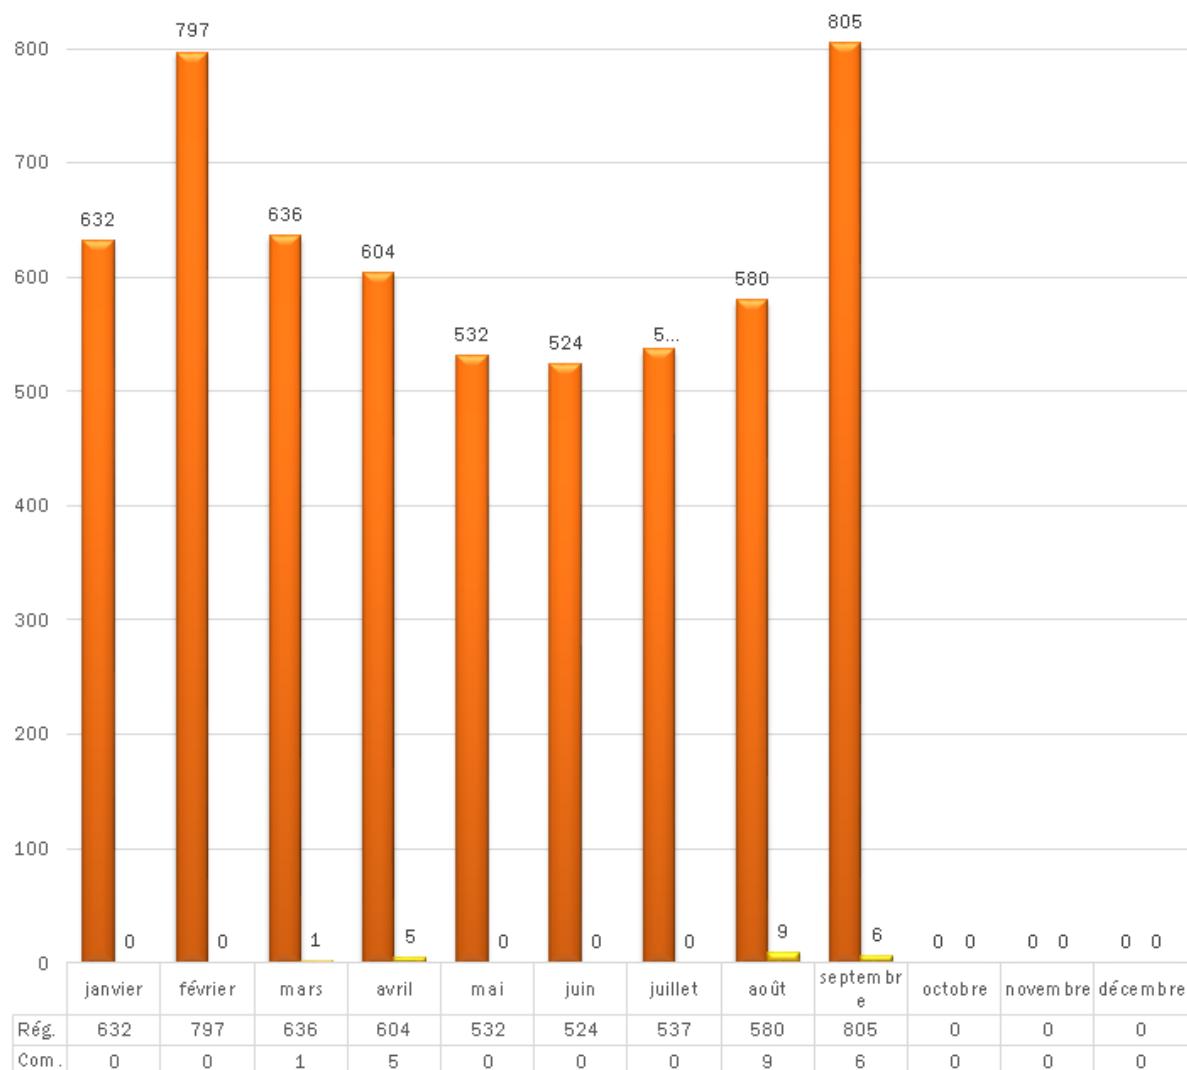

Procès-verbaux par commune 2021 (jusqu'au 25/10/2021)

Anderlecht:	211
Auderghem:	18
Berchem-Sainte-Agathe:	86
Etterbeek:	65
Evere:	32
Forest:	159
Ganshoren:	52
Ixelles:	85
Jette:	92
Koekelberg:	35
Molenbeek-Saint-Jean:	180
Saint-Gilles:	191
Saint-Josse-ten-Noode:	66
Schaerbeek:	232
Uccle:	87
Ville de Bruxelles (y compris Laeken, Haren et Neder-Over-Heembeek):	716
Watermael-Boisfort:	29
Woluwe-Saint-Lambert:	125
Woluwe-Saint-Pierre:	87

Plaintes Dépôt clandestin