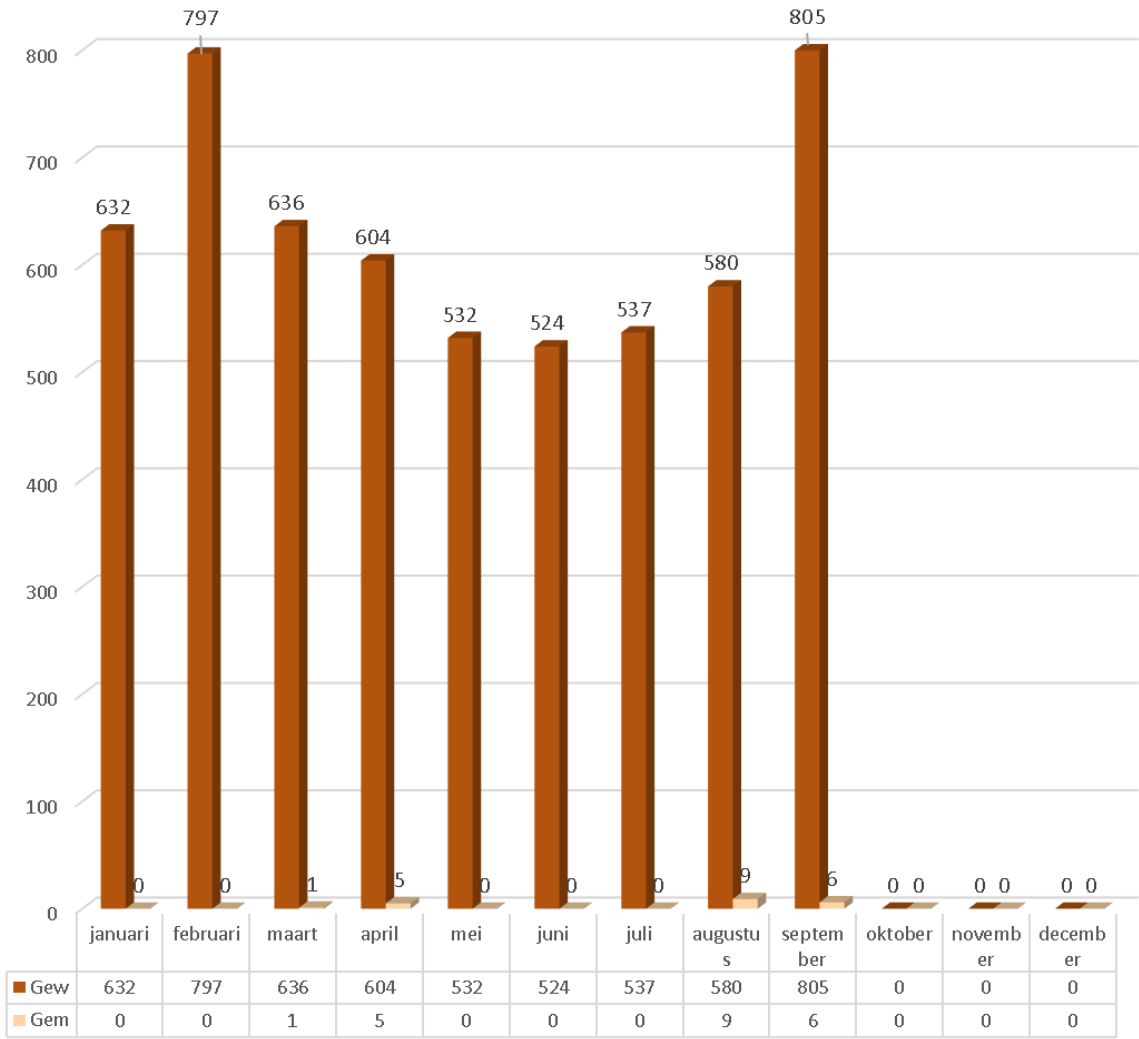

**Processen-verbaal per gemeente (25/10/2021)**

Stad Brussel (Laken, Haren en Neder Over Heembeek inbegrepen):	716
Schaarbeek:	232
Etterbeek:	65
Elsene:	85
Sint-Gillis:	191
Anderlecht:	211
Molenbeek Saint Jean:	180
Koekelberg:	35
Berchem-Sainte-Agathe:	86
Ganshoren:	52
Jette:	92
Evere:	32
Woluwe Saint Pierre:	87
Auderghem:	18
Watermael-Boisfort:	29
Uccle:	87
Forest:	159
Woluwe-Saint-Lambert:	125
Saint-Josse-Ten-Noode:	66

### Klachten sluikstorten

	jan.		feb		maa		apr		mei		jun		jul		aug		sep	
	Gew.	Gem.	Gew.	Gem	Gew.	Gem	Gew.	Gem	Gew.	Gem	Gew.	Gem	Gew.	Gem	Gew.	Gem	Gew.	Gem
1000	75		87		79		106	1	69		67		62		76	3	100	2
1020	10		20		3		5	1	5		9		12		16	3	20	2
1030	44		65		53		45		42		55		48		22		58	
1040	44		62		56		22		21		11		18		19		18	
1050	32		32		21		24	1	16		22		19		23	1	28	1
1060	50		69		43		55		51		44		34		44		80	
1070	119		109		87		98	1	70		68		79		86		118	
1080	47		40		49		48		38		24		48		62		82	
1081	5		8		15		12	1	9		2		8		14		12	
1082	55		104		71		59		59		45		38		32		39	
1083	52		66		39		12		31		35		47		43		43	
1090	20		23		17		14		18		23		11		22		30	
1120									3		1		1		1		1	
1130	4		5		4		6		1		5		5		2		6	
1140	7		5		10		9		10		6		14		18	2	10	1
1150			1		3		1		1		1		5		1		3	
1160	5		3		6		5		3		3		3		5		4	
1170			1		1										1		2	
1180	19		34		26	1	27		24		59		27		33		44	
1190	32		56		46		49		52		40		51		47		92	
1200	4		2		4		6		1		1		1		6		3	
1210	8		5		3		1		8		3		6		7		12	
Alg. totaal	632	0	797	0	636	1	604	5	532	0	524	0	537	0	580	9	805	6