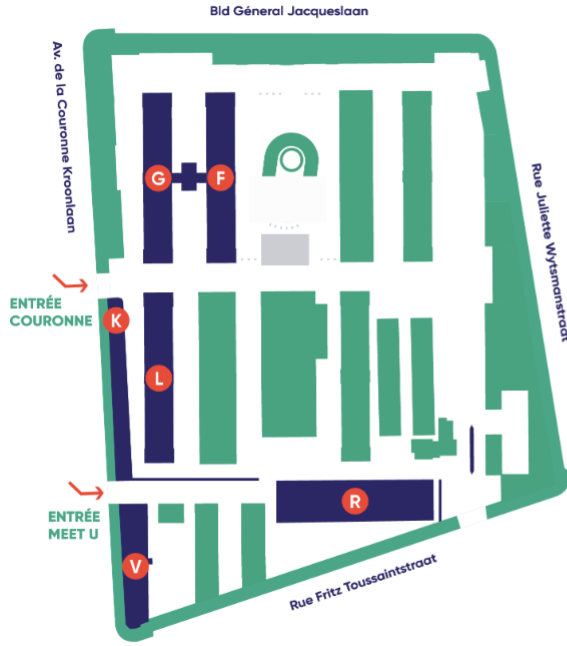

F-G

ULB - VUB
CIVIS - USQUARE -
EUTOPIA

V

K

ESCAPE GAME DYSTOPIA
HAUT LES COEURS

L

ESPACE EVENT

R