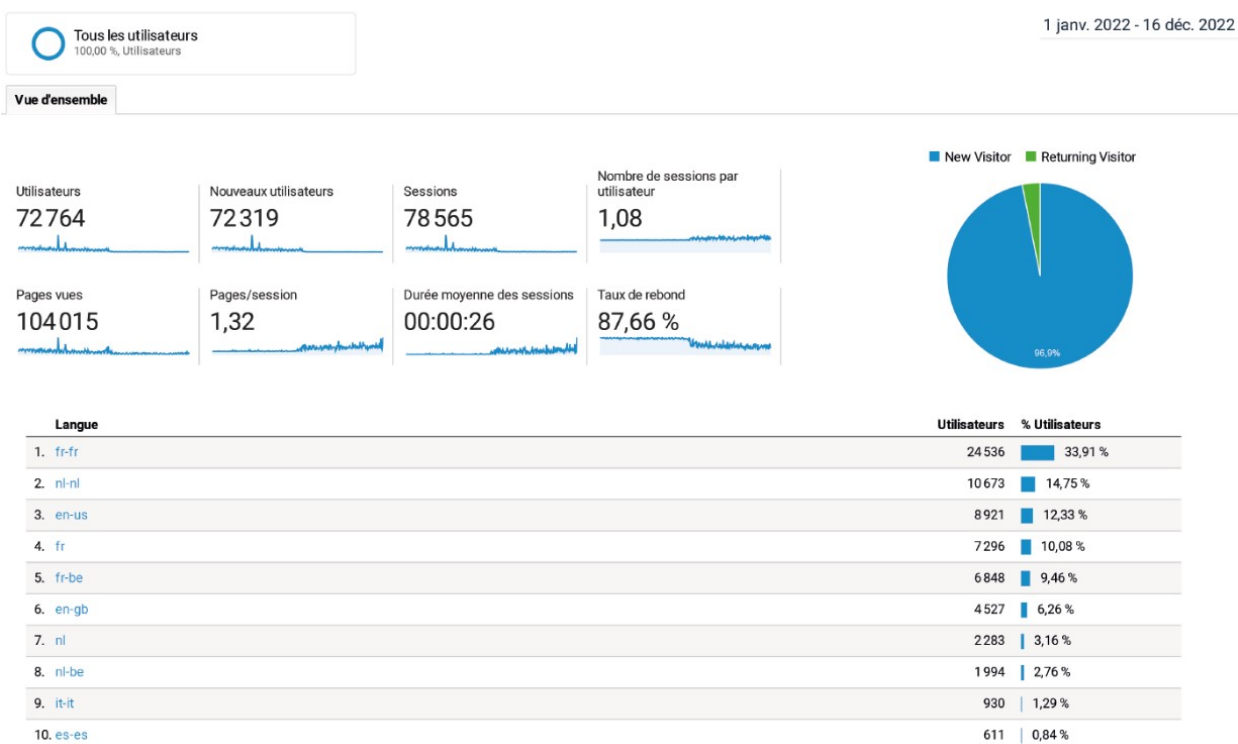

Annexe 2 : Communication : Relevé des fréquentations du site web et des réseaux sociaux de safe.brussels / Communicatie : overzicht van het aantal bezoekers van de website en de sociale media van safe.brussels

Site internet safe.brussels 2022 / Website safe.brussels 2022:

Facebook & Instagram: