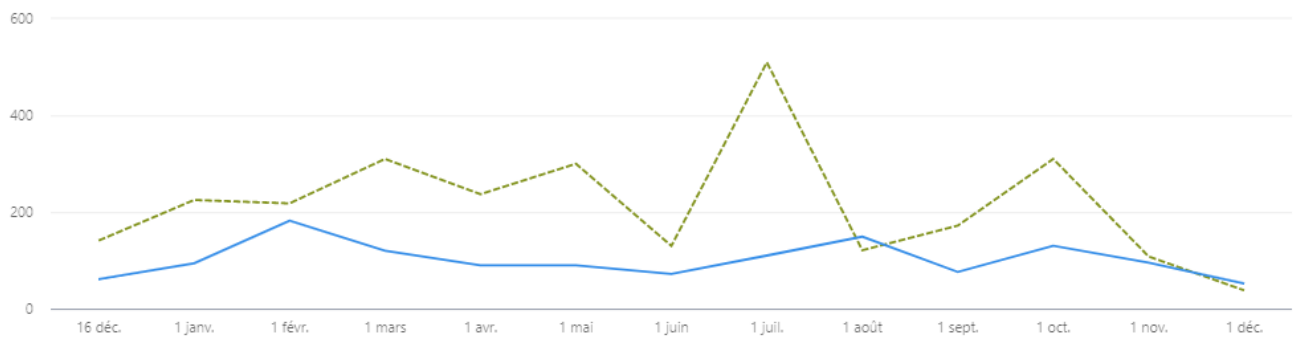

Interactions

 Réactions	1 238
 Commentaires	51
 Partages	284
 Vues de photo	135
 Clics sur un lien	5 287

Autre

 Masquer toutes les publications	2
 Désabonnements	0

Facebook et Instagram

1 277 followers uniques sur les deux applications

 Abonné(e)s sur Facebook uniquement	283
 Abonné(e)s sur Instagram uniquement	985
 Abonné(e)s sur Facebook et Instagram	9

LinkedIn 2022 :

L'essentiel sur les visiteurs

4 141
Vues de la page
▲ 925%

1 498
Visiteurs uniques
▲ 954,9%

53
Clics sur le bouton personnalisé
▲ 89,3%

Statistiques des visiteurs

Vues de la page

Toutes les pages

Tous les filtres

✓ Ordinateur

1321

✓ Mobile