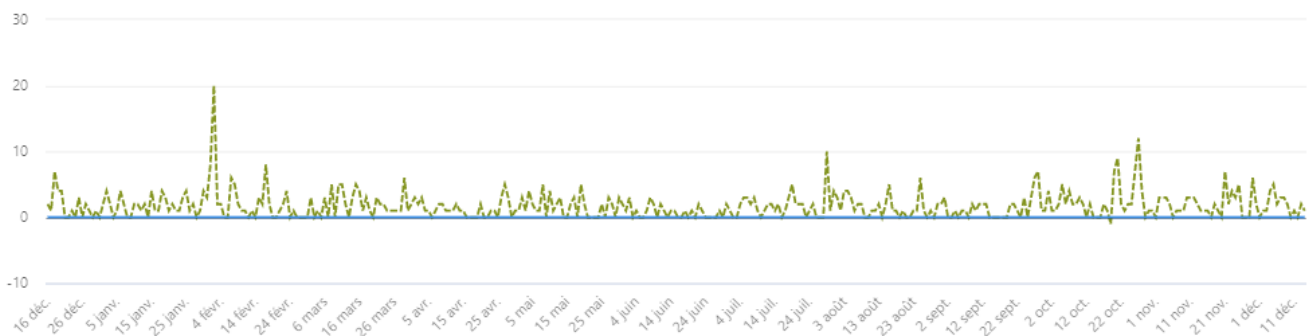

Paramètres abonnés

✓ Sponsorisé

✓ Organique