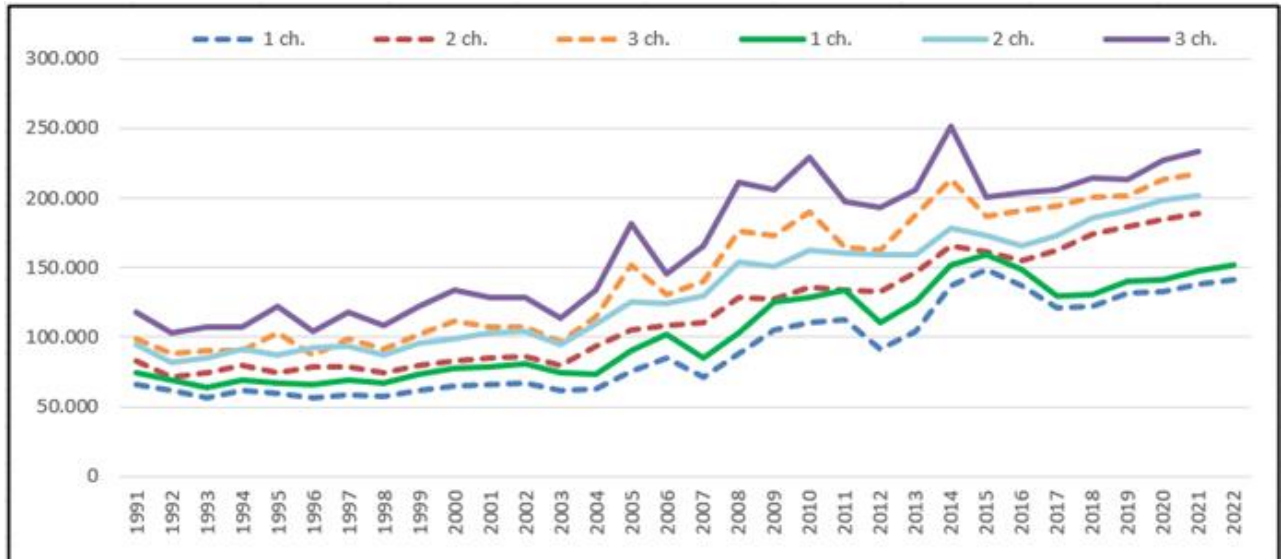

Annexes Question écrite n°983
Bijlagen schriftelijke vraag nr. 983

Annexe 1 / Bijlage 1

Doorlopende lijn : gemiddelde prijs – Ligne continue : prix moyen
 Stippelijijn : mediaanprijs – pointillé : prix médian

Annexe 2 / Bijlage 2

Aucun	< 15.999€	16.000€ et 23.999€	24.000€ et 31.999€	32.000 et 40.999€	41.000 et 49.999€	50.000 et 58.999€	59.000 et 64.999€	65.000€ et plus	TOTAL
3	17	32	33	34	13	4	1	3	140
2,14%	12,14%	22,86%	23,57%	24,29%	9,29%	2,86%	0,71%	2,14%	100%
37,14%		47,86%			12,14%		2,86%		100%
85,00%					15,00%				100%